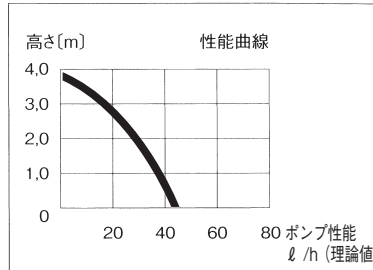

エーハイム 水陸両用ポンプ1260

ポンプ性能とは、モーター部分を単独運転させたときの理論上の最大流量を示します。使用環境により実際の流量とは異なります。

エーハイム1260用パーツ モーターヘッド部 (ホース径 吸水25/34mm 排水16/22mm)

カミハタコード	エーハイムコード	品名
720717	7268259	フック装着盤
720719	7268409	下部カバー
720721	7269350	Oリング
720722	7269450	キャリーハンドル
720895	7443100	スピンドル/ラバー
720897	7443659	スピンドル受け
720967	7479950	出水口
721040	7653058	インペラー50Hz
721041	7653068	インペラー60Hz