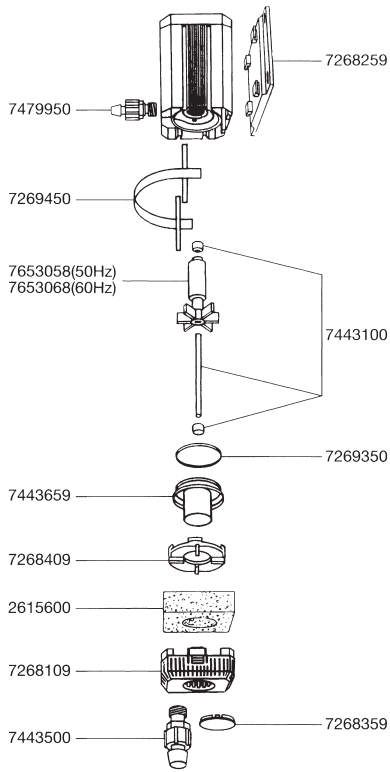

エーハイム 水陸両用ポンプ1260

ポンプ性能とは、モーター部分を単独運転させたときの理論上の最大流量を示します。使用環境により実際の流量とは異なります。

エーハイム1260用パーツ モーターヘッド部 (ホース径 吸水25/34mm 排水16/22mm)

カミハタコード	エーハイムコード	品名
720717	7268259	フック装着盤
720719	7268409	下部カバー
720721	7269350	Oリング
720722	7269450	キャリーハンドル
720895	7443100	スピンドル/ラバー
720897	7443659	スピンドル受け
720967	7479950	出水口
721040	7653058	インペラー50Hz
721041	7653068	インペラー60Hz

フィルターケース部

カミハタコード	エーハイムコード	品名
720329	2615600	スポンジフィルター
720716	7268109	スポンジフィルターカバー
720718	7268359	止水栓
720896	7443500	吸水口

エーハイム1260用アクセサリ

エーハイムホースの接続で下記の豊富なアクセサリが使用できます。

〈吸水〉

カミハタコード	エーハイムコード	品名
720500	4005570	ホースクリーナーセット
720520	4007410	ダブルタップ (Φ25/34mm用)
720521	4007510	タップ (Φ25/34mm用)
720554	4017200	エルボーコネクター
720524	4007551	パイプクリーナー
720555	4017300	クリップ付吸着盤 (2個入)
720522	4007530	ホースバンド (2個入)
720525	4007940	ホース (1mにつき) Φ25/34mm
720760	7277650	吸水パイプ
720957	7472950	ストレーナー

〈排水〉

カミハタコード	エーハイムコード	品名
720495	4005410	ダブルタップ (Φ16/22mm用)
720496	4005510	タップ (Φ16/22mm用)
720550	4015100	エルボーコネクター
720510	4005950	T-ジョイント
720551	4015150	クリップ付吸着盤 (2個入)
720503	4005651	ディフューザー
720499	4005551	パイプクリーナー
720500	4005570	ホースクリーナーセット
720497	4005530	ホースバンド (2個入)
720504	4005710	オーバーフローパイプ
720508	4005940	ホース (1mにつき) Φ16/22mm
720509	4005949	ホース (3m巻) Φ16/22mm
720759	7277608	シャワーパイプ
720761	7277708	止水栓