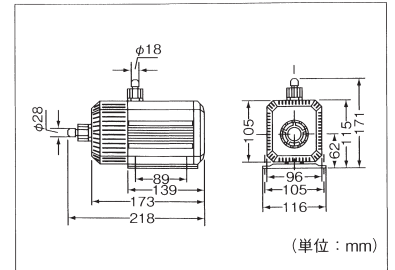

エーハイム 水陸両用ポンプ1260

ポンプ性能とは、モーター部分を単独運転させたときの理論上の最大流量を示します。使用環境により実際の流量とは異なります。

エーハイム1260用パーツ モーターヘッド部 (ホース径 吸水25/34mm 排水16/22mm)

カミハタコード	エーハイムコード	品名
720717	7268259	フック装着盤
720719	7268409	下部カバー
720721	7269350	Oリング
720722	7269450	キャリーハンドル
720895	7443100	スピンドル/ラバー
720897	7443659	スピンドル受け
720967	7479950	出水口
721040	7653058	インペラー50Hz
721041	7653068	インペラー60Hz

フィルターケース部

カミハタコード	エーハイムコード	品名
720329	2615600	スポンジフィルター
720716	7268109	スポンジフィルターカバー
720718	7268359	止水栓
720896	7443500	吸水口

エーハイム1260用アクセサリ

エーハイムホースの接続で下記の豊富なアクセサリが使用できます。

〈吸水〉

カミハタコード	エーハイムコード	品名
720500	4005570	ホースクリーナーセット
720520	4007410	ダブルタップ (Φ25/34mm用)
720521	4007510	タップ (Φ25/34mm用)
720554	4017200	エルボーコネクター
720524	4007551	パイプクリーナー
720555	4017300	クリップ付吸着盤 (2個入)
720522	4007530	ホースバンド (2個入)
720525	4007940	ホース (1mにつき) Φ25/34mm
720760	7277650	吸水パイプ
720957	7472950	ストレーナー

〈排水〉

カミハタコード	エーハイムコード	品名
720495	4005410	ダブルタップ (Φ16/22mm用)
720496	4005510	タップ (Φ16/22mm用)
720550	4015100	エルボーコネクター
720510	4005950	T-ジョイント
720551	4015150	クリップ付吸着盤 (2個入)
720503	4005651	ディフューザー
720499	4005551	パイプクリーナー
720500	4005570	ホースクリーナーセット
720497	4005530	ホースバンド (2個入)
720504	4005710	オーバーフローパイプ
720508	4005940	ホース (1mにつき) Φ16/22mm
720509	4005949	ホース (3m巻) Φ16/22mm
720759	7277608	シャワーパイプ
720761	7277708	止水栓