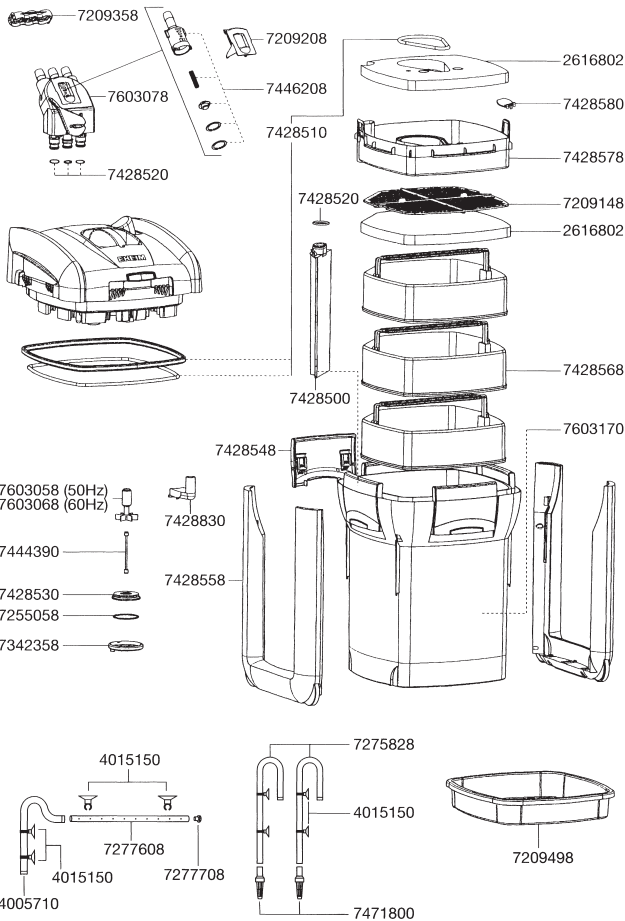

エーハイムプロフェッショナル3 2080

エーハイム2080用パーツ モーターヘッド部

カミハコード	エーハイムコード	品名
720673	7209208	インジケーターカバー
720674	7209358	ホースクランプ
720699	7255058	モーター部Oリング
720806	7342358	下部カバー
720839	7428510	フィルターケースOリングセット (3点セット)
720840	7428520	トリプルタップユニット用Oリング
720841	7428530	スピンドル受け
720846	7428580	逆流防止弁
720866	7428830	排水エルボー
720912	7444390	スピンドル/ラバー
720940	7446208	フローインジケーター
721005	7603058	インベラー-50Hz
721006	7603068	インベラー-60Hz
721007	7603078	トリプルタップユニット

フィルターケース部

カミハコード	エーハイムコード	品名
720672	7209148	ろ材固定盤
720675	7209498	プレフィルター移動用トレイ
720838	7428500	パーティションパイプ (Oリング付)
720842	7428548	EZクリップ
720843	7428558	フィルターケースカバー
720844	7428568	ろ材コンテナ
720845	7428578	プレフィルターコンテナ
721008	7603170	フィルターケース (EZクリップ付)

フィルターパッド (エーハイム2080専用ろ材)

カミハコード	エーハイムコード	品名
720374	2616802	フィルターパッドセット (粗目パッドプレフィルター用1枚、細目パッド4枚入)

吸水・排水部 (ホース径 吸水・排水共に16/22mm)

カミハコード	エーハイムコード	品名
720504	4005710	オーバーフローパイプ
720551	4015150	クリップ付吸着盤 (2個入)
720750	7275828	吸水パイプ
720759	7277608	シャワーパイプ
720761	7277708	止水栓 (2個入)
720954	7471800	ストレーナー

エーハイム2080用アクセサリ <吸水>

カミハコード	エーハイムコード	品名
720510	4005950	T-ジョイント
720550	4015100	エルボーコネクター
720499	4005551	パイプクリーナー
720500	4005570	ホースクリーナーセット
720551	4015150	クリップ付吸着盤 (2個入)
720508	4005940	ホース (1mにつき) Φ16/22mm
720509	4005949	ホース (3m巻) Φ16/22mm
720497	4005530	ホースバンド (2個入)
720507	4005800	プラスチックパイプ (1m)
720416	3535100	エーハイム油膜取り (中)