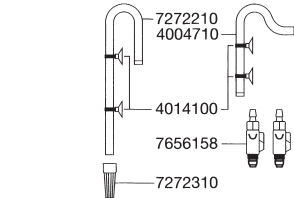

エーハイムエコ コンフォート2232/2234

エーハイムエコ コンフォート2232/2234用パーツ モーターヘッド部

カミハタコード	エーハイムコード	品名
720798	7314058	フィルターケースOリング
720912	7444390	スピンドル/ラバー(2232/2234用)
720977	7481010	ポンプ室用カバー
720978	7481020	ケース入りボール弁
721003	7600420	インペラーHz共通(2232/2234用)

フィルターケース部

カミハタコード	エーハイムコード	品名
720789	7312628	マルチハンドル差し込み(2個入)
720790	7312698	クッションラバー(4個入)
720976	7481000	マルチハンドル
720979	7481030	ろ材コンテナ(1個・コンテナ蓋付)
720997	7600000	フィルターケース 2232用(マルチハンドル差込、クッションラバー付)
720998	7600010	フィルターケース 2234用(マルチハンドル差込、クッションラバー付)

吸水・排水部(ホース径 吸水・排水共に12/16mm)

カミハタコード	エーハイムコード	品名
720487	4004710	オーバーフローパイプ
720732	7272210	吸水パイプ
720734	7272310	ストレーナー
721057	7656158	開閉タップ(1個)

コンフォート2232/2234用アクセサリ (吸水)

カミハタコード	エーハイムコード	品名
720491	4004950	T-ジョイント
720479	4004551	パイプクリーナー
720500	4005570	ホースクリーナーセット
720548	4014100	クリップ付吸着盤(2個入)
720488	4004800	プラスチックパイプ(1m)
720489	4004940	ホース(1mにつき)Φ12/16mm
720490	4004949	ホース(3m巻)Φ12/16mm
720477	4004530	ホースバンド(2個入)

ワセリン

カミハタコード	エーハイムコード	品名
720825	7345988	ワセリン 全Oリング用

<排水>

カミハタコード	エーハイムコード	品名
720491	4004950	T-ジョイント
720479	4004551	パイプクリーナー
720500	4005570	ホースクリーナーセット
720548	4014100	クリップ付吸着盤(2個入)
720488	4004800	プラスチックパイプ(1m)
720489	4004940	ホース(1mにつき)Φ12/16mm
720490	4004949	ホース(3m巻)Φ12/16mm
720486	4004700	ジェットパイプ
720459	4003651	ディフューザー
720477	4004530	ホースバンド(2個入)
720748	7275750	シャワーパイプ
720751	7275850	止水栓(2個入)