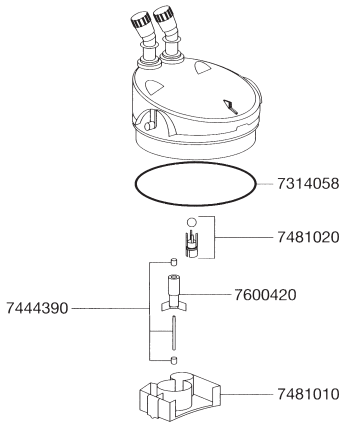

エーハイムエコ コンフォート2232/2234

エーハイムエコ コンフォート2232/2234用パーツ モーターヘッド部

カミハタコード	エーハイムコード	品名
720798	7314058	フィルターケースOリング
720912	7444390	スピンドル/ラバー(2232/2234用)
720977	7481010	ポンプ室用カバー
720978	7481020	ケース入りボール弁
721003	7600420	インペラーHz共通(2232/2234用)

フィルターケース部

カミハタコード	エーハイムコード	品名
720789	7312628	マルチハンドル差し込み(2個入)
720790	7312698	クッションラバー(4個入)
720976	7481000	マルチハンドル
720979	7481030	ろ材コンテナ(1個・コンテナ蓋付)
720997	7600000	フィルターケース 2232用(マルチハンドル差込、クッションラバー付)
720998	7600010	フィルターケース 2234用(マルチハンドル差込、クッションラバー付)

吸水・排水部(ホース径 吸水・排水共に12/16mm)

カミハタコード	エーハイムコード	品名
720487	4004710	オーバーフローパイプ
720732	7272210	吸水パイプ
720734	7272310	ストレーナー
721057	7656158	開閉タップ(1個)

コンフォート2232/2234用アクセサリ (吸水)

カミハタコード	エーハイムコード	品名
720491	4004950	T-ジョイント
720479	4004551	パイプクリーナー
720500	4005570	ホースクリーナーセット
720548	4014100	クリップ付吸着盤(2個入)
720488	4004800	プラスチックパイプ(1m)
720489	4004940	ホース(1mにつき)Φ12/16mm
720490	4004949	ホース(3m巻)Φ12/16mm
720477	4004530	ホースバンド(2個入)

ワセリン

カミハタコード	エーハイムコード	品名
720825	7345988	ワセリン 全Oリング用

<排水>

カミハタコード	エーハイムコード	品名
720491	4004950	T-ジョイント
720479	4004551	パイプクリーナー
720500	4005570	ホースクリーナーセット
720548	4014100	クリップ付吸着盤(2個入)
720488	4004800	プラスチックパイプ(1m)
720489	4004940	ホース(1mにつき)Φ12/16mm
720490	4004949	ホース(3m巻)Φ12/16mm
720486	4004700	ジェットパイプ
720459	4003651	ディフューザー
720477	4004530	ホースバンド(2個入)
720748	7275750	シャワーパイプ
720751	7275850	止水栓(2個入)