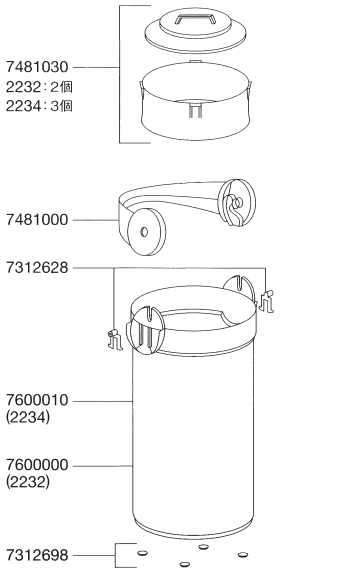

エーハイムエコ コンフォート2232/2234

エーハイムエコ コンフォート2232/2234用パーツ モーターヘッド部

カミハタコード	エーハイムコード	品名
720798	7314058	フィルターケースOリング
720912	7444390	スピンドル/ラバー(2232/2234用)
720977	7481010	ポンプ室用カバー
720978	7481020	ケース入りボール弁
721003	7600420	インペラーHz共通(2232/2234用)

フィルターケース部

カミハタコード	エーハイムコード	品名
720789	7312628	マルチハンドル差し込み(2個入)
720790	7312698	クッションラバー(4個入)
720976	7481000	マルチハンドル
720979	7481030	ろ材コンテナ(1個・コンテナ蓋付)
720997	7600000	フィルターケース 2232用(マルチハンドル差込、クッションラバー付)
720998	7600010	フィルターケース 2234用(マルチハンドル差込、クッションラバー付)

吸水・排水部(ホース径 吸水・排水共に12/16mm)

カミハタコード	エーハイムコード	品名
720487	4004710	オーバーフローパイプ
720732	7272210	吸水パイプ
720734	7272310	ストレーナー
721057	7656158	開閉タップ(1個)

コンフォート2232/2234用アクセサリ (吸水)

カミハタコード	エーハイムコード	品名
720491	4004950	T-ジョイント
720479	4004551	パイプクリーナー
720500	4005570	ホースクリーナーセット
720548	4014100	クリップ付吸着盤(2個入)
720488	4004800	プラスチックパイプ(1m)
720489	4004940	ホース(1mにつき)Φ12/16mm
720490	4004949	ホース(3m巻)Φ12/16mm
720477	4004530	ホースバンド(2個入)

ワセリン

カミハタコード	エーハイムコード	品名
720825	7345988	ワセリン 全Oリング用

<排水>

カミハタコード	エーハイムコード	品名
720491	4004950	T-ジョイント
720479	4004551	パイプクリーナー
720500	4005570	ホースクリーナーセット
720548	4014100	クリップ付吸着盤(2個入)
720488	4004800	プラスチックパイプ(1m)
720489	4004940	ホース(1mにつき)Φ12/16mm
720490	4004949	ホース(3m巻)Φ12/16mm
720486	4004700	ジェットパイプ
720459	4003651	ディフューザー
720477	4004530	ホースバンド(2個入)
720748	7275750	シャワーパイプ
720751	7275850	止水栓(2個入)