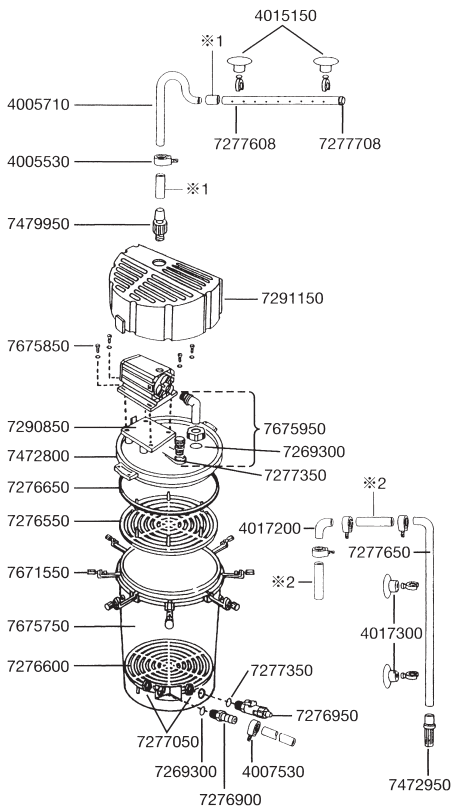

エーハイムクラシック2260

※1 パイプ接続の為のホース(4005940)
 ※2 パイプ接続の為のホース(4007940)

エーハイムクラシック2260用パーツ モーターヘッド部

カミハタコード	エーハイムコード	品名
720758	7277350	ユニオン部・ドレンコックOリング
720770	7290850	モーター部固定用プレート
720772	7291150	モーターヘッドカバー2260用
720967	7479950	排水口
721072	7675850	ワッシャー付ネジセット(振動吸収ラバーネジ、ワッシャー×2種、ネジ×2種)
721074	7675950	ユニオン部(ユニオン、エルボー、ナット、Oリング3種付)

フィルターケース部

カミハタコード	エーハイムコード	品名
720720	7269300	吸水口・ユニオンナットOリング
720752	7276550	上部ろ材固定盤
720753	7276600	下部ろ材固定盤
720754	7276650	フィルターケースOリング
720755	7276900	吸水口(Oリングは付いておりません)
720757	7277050	プラスチックナット(2個入)
720955	7472800	フィルターケース蓋
721067	7671550	セキュリティフック(1個入)
721071	7675750	フィルターケース(セキュリティフック付)

吸水・排水部(ホース径 吸水25/34mm 排水16/22mm)

カミハタコード	エーハイムコード	品名
720756	7276950	ドレンコック(Oリング、ナット付)
720759	7277608	シャワーパイプ
720760	7277650	吸水パイプ
720761	7277708	止水栓(2個入)
720957	7472950	ストレーナー

モーター部

カミハタコード	エーハイムコード	品名
720717	7268259	フック装着盤
720719	7268409	下部カバー
720721	7269350	Oリング(2個入)
720895	7443100	スピンドル/ラバー
720897	7443659	スピンドル受け
721040	7653058	インベラー50Hz
721041	7653068	インベラー60Hz

エーハイムクラシック2260用アクセサリー 〈吸水〉

カミハタコード	エーハイムコード	品名
720500	4005570	ホースクリーナーセット
720520	4007410	ダブルタップ(Φ25/34mm用)
720521	4007510	タップ(Φ25/34mm用)
720554	4017200	エルボーコネクター
720524	4007551	パイプクリーナー
720555	4017300	クリップ付吸着盤(2個入)
720522	4007530	ホースバンド(2個入)
720525	4007940	ホース(1mにつき)Φ25/34mm
720417	3535200	エーハイム油膜取り(大)