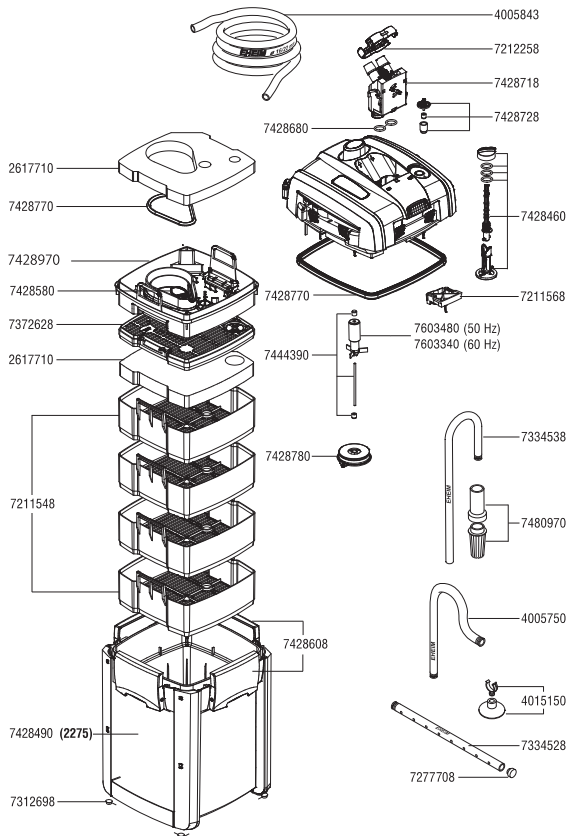

## モーターヘッド部

カミハタコード	エーハイムコード	品名
720678	7211568	モーターヘッド止水カバー
720682	7212258	ホースクランプ
720855	7428680	ホースアダプター用Oリングセット (大2個、小2個)
720857	7428718	ホースアダプター
720858	7428728	フロートセット
721345	7428460	エクステンダーセット
720863	7428770	Oリングセット (2点セット)
720864	7428780	ポンプカバー
720912	7444390	スピンドル/ラバー
721351	7603480	インペラー 50Hz用
721353	7603340	インペラー 60Hz用

## フィルターケース部

カミハタコード	エーハイムコード	品名
720677	7211548	ろ材コンテナ
721342	7372628	ろ材コンテナカバー
720790	7312698	クッションラバー
720846	7428580	逆流防止弁
720848	7428608	EZクリップ
721349	7428970	プレフィルターコンテナ
721348	7428490	フィルターケース (サイドカバー付き)

## フィルターパッド

カミハタコード	エーハイムコード	品名
721339	2617710	フィルターパッドセット (プレフィルター用粗目パッド1枚、細目パッド4枚入)
720408	2628710	活性炭フィルターパッド (3枚入)

## 吸水・排水部 (ホース径 吸水・排水共に16/22mm)

カミハタコード	エーハイムコード	品名
721340	4005750	オーバーフローパイプ (黒)
721341	4005843	ホース (3m巻) (黒)
720551	4015150	クリップ付吸着盤 (2個入)
721343	7334538	吸水パイプ (黒)
720761	7277708	止水栓 (2個入)
721344	7334528	シャワーパイプ (黒)
720973	7480970	ストレーナー (黒)