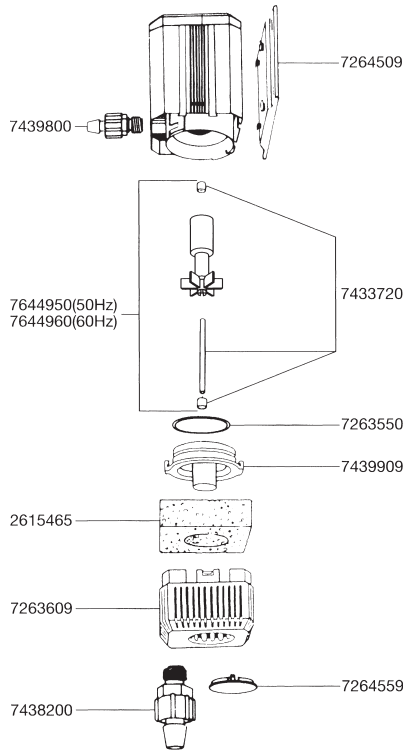

# エーハイム 水陸両用ポンプ1046

ポンプ性能とは、モーター部分を単独運転させたときの理論上の最大流量を示します。使用環境により実際の流量とは異なります。

## エーハイム 1046用パーツ モーターヘッド部 (ホース径 吸水12/16mm 排水9/12mm)

カミハタコード	エーハイムコード	品名
720707	7263550	Oリング (2個入)
720711	7264509	フック装着盤
720723	7271100	キスゴム (4個入)
720877	7433720	スピンドル/ラバー
720888	7439800	出水口
720889	7439909	スピンドル受け
720964	7478250	ハンガー用フック (4個入)
721029	7644950	インペラー-50Hz (スピンドル付)
721030	7644960	インペラー-60Hz (スピンドル付)

## フィルターケース部

カミハタコード	エーハイムコード	品名
720324	2615465	スポンジフィルター(2個入)
720708	7263609	スポンジフィルターカバー
720712	7264559	止水栓
720881	7438200	吸水口

### 〈吸水〉

カミハタコード	エーハイムコード	品名
720474	4004412	ダブルタップ (Φ12/16mm用)
720476	4004512	タップ (Φ12/16mm用)
720491	4004950	T-ジョイント
720547	4014050	エルボーコネクター
720549	4014300	ホースケーシング (2個入)
720479	4004551	パイプクリーナー
720500	4005570	ホースクリーナーセット
720548	4014100	クリップ付吸着盤 (2個入)
720488	4004800	プラスチックパイプ (1m)
720489	4004940	ホース (1mにつき) Φ12/16mm
720490	4004949	ホース (3m巻) Φ12/16mm
720732	7272210	吸水パイプ
720954	7471800	ストレーナー
720477	4004530	ホースバンド (2個入)