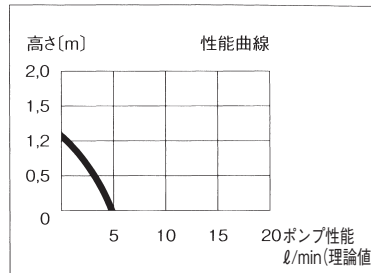

# エーハイム 水陸両用ポンプ1046

ポンプ性能とは、モーター部分を単独運転させたときの理論上の最大流量を示します。使用環境により実際の流量とは異なります。