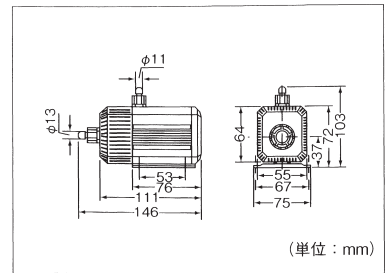

# エーハイム 水陸両用ポンプ1046

ポンプ性能とは、モーター部分を単独運転させたときの理論上の最大流量を示します。使用環境により実際の流量とは異なります。

## エーハイム 1046用パーツ モーターヘッド部 (ホース径 吸水12/16mm 排水9/12mm)

カミハタコード	エーハイムコード	品名
720707	7263550	Oリング (2個入)
720711	7264509	フック装着盤
720723	7271100	キスゴム (4個入)
720877	7433720	スピンドル/ラバー
720888	7439800	出水口
720889	7439909	スピンドル受け
720964	7478250	ハンガー用フック (4個入)
721029	7644950	インペラー-50Hz (スピンドル付)
721030	7644960	インペラー-60Hz (スピンドル付)