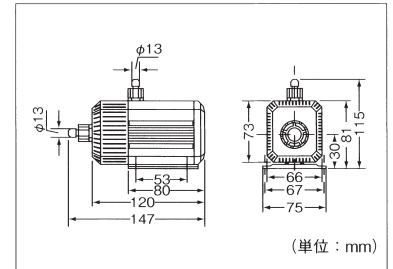

エーハイム 水陸両用ポンプ1048

ポンプ性能とは、モーター部分を単独運転させたときの理論上の最大流量を示します。使用環境により実際の流量とは異なります。

エーハイム1048用パーツ モーターヘッド部 (ホース径 吸水・排水共に12/16mm)

カミハタコード	エーハイムコード	品名
720709	7264400	Oリング (2個入)
720711	7264509	フック装着盤
720723	7271100	キスゴム (4個入)
720877	7433720	スピンドル/ラバー
720891	7440300	出水口
720893	7440359	スピンドル受け
720964	7478250	ハンガー用フック (4個入)
721033	7645950	インペラー-50Hz (スピンドル付)
721034	7645960	インペラー-60Hz (スピンドル付)

フィルターケース部

カミハタコード	エーハイムコード	品名
720326	2615485	スポンジフィルター(2個入)
720710	7264459	スポンジフィルターカバー
720712	7264559	止水栓
720881	7438200	吸水口

エーハイム1048用アクセサリ

エーハイムホースの接続で下記の豊富なアクセサリが使用できます。

〈吸水〉

カミハタコード	エーハイムコード	品名
720474	4004412	ダブルタップ (Φ12/16mm用)
720476	4004512	タップ (Φ12/16mm用)
720491	4004950	T-ジョイント
720547	4014050	エルボーコネクター
720549	4014300	ホースケーシング (2個入)
720479	4004551	パイプクリーナー
720500	4005570	ホースクリーナーセット
720548	4014100	クリップ付吸着盤 (2個入)
720488	4004800	プラスチックパイプ (1m)
720489	4004940	ホース (1mにつき) Φ12/16mm
720490	4004949	ホース (3m巻) Φ12/16mm
720732	7272210	吸水パイプ
720954	7471800	ストレーナー
720477	4004530	ホースバンド (2個入)

〈排水〉

カミハタコード	エーハイムコード	品名
720474	4004412	ダブルタップ (Φ12/16mm用)
720476	4004512	タップ (Φ12/16mm用)
720491	4004950	T-ジョイント
720547	4014050	エルボーコネクター
720549	4014300	ホースケーシング (2個入)
720479	4004551	パイプクリーナー
720500	4005570	ホースクリーナーセット
720548	4014100	クリップ付吸着盤 (2個入)
720488	4004800	プラスチックパイプ (1m)
720489	4004940	ホース (1mにつき) Φ12/16mm
720490	4004949	ホース (3m巻) Φ12/16mm
720486	4004700	ジェットパイプ
720485	4004651	ディフューザー
720766	7286500	シャワーパイプ
720751	7275850	シャワーパイプ用止水栓 (2個入)
720477	4004530	ホースバンド (2個入)
720487	4004710	オーバーフローパイプ