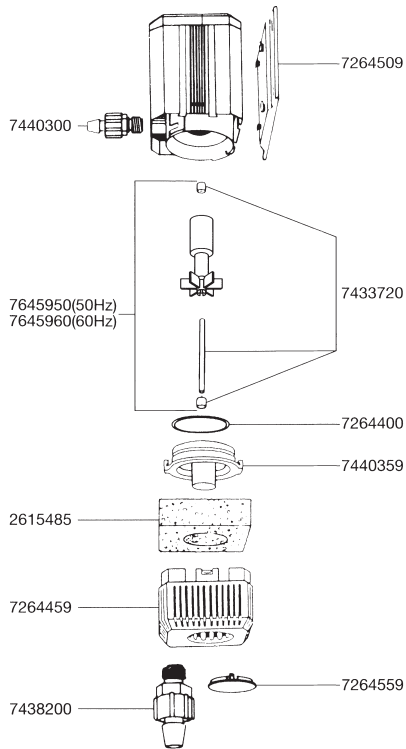

エーハイム 水陸両用ポンプ1048

ポンプ性能とは、モーター部分を単独運転させたときの理論上の最大流量を示します。使用環境により実際の流量とは異なります。

エーハイム1048用パーツ モーターヘッド部 (ホース径 吸水・排水共に12/16mm)

カミハタコード	エーハイムコード	品名
720709	7264400	Oリング (2個入)
720711	7264509	フック装着盤
720723	7271100	キスゴム (4個入)
720877	7433720	スピンドル/ラバー
720891	7440300	出水口
720893	7440359	スピンドル受け
720964	7478250	ハンガー用フック (4個入)
721033	7645950	インペラー-50Hz (スピンドル付)
721034	7645960	インペラー-60Hz (スピンドル付)

フィルターケース部

カミハタコード	エーハイムコード	品名
720326	2615485	スポンジフィルター(2個入)
720710	7264459	スポンジフィルターカバー
720712	7264559	止水栓
720881	7438200	吸水口

エーハイム1048用アクセサリ

エーハイムホースの接続で下記の豊富なアクセサリが使用できます。

〈吸水〉

カミハタコード	エーハイムコード	品名
720474	4004412	ダブルタップ (Φ12/16mm用)
720476	4004512	タップ (Φ12/16mm用)
720491	4004950	T-ジョイント
720547	4014050	エルボーコネクター
720549	4014300	ホースケーシング (2個入)
720479	4004551	パイプクリーナー
720500	4005570	ホースクリーナーセット
720548	4014100	クリップ付吸着盤 (2個入)
720488	4004800	プラスチックパイプ (1m)
720489	4004940	ホース (1mにつき) Φ12/16mm
720490	4004949	ホース (3m巻) Φ12/16mm
720732	7272210	吸水パイプ
720954	7471800	ストレーナー
720477	4004530	ホースバンド (2個入)

〈排水〉

カミハタコード	エーハイムコード	品名
720474	4004412	ダブルタップ (Φ12/16mm用)
720476	4004512	タップ (Φ12/16mm用)
720491	4004950	T-ジョイント
720547	4014050	エルボーコネクター
720549	4014300	ホースケーシング (2個入)
720479	4004551	パイプクリーナー
720500	4005570	ホースクリーナーセット
720548	4014100	クリップ付吸着盤 (2個入)
720488	4004800	プラスチックパイプ (1m)
720489	4004940	ホース (1mにつき) Φ12/16mm
720490	4004949	ホース (3m巻) Φ12/16mm
720486	4004700	ジェットパイプ
720485	4004651	ディフューザー
720766	7286500	シャワーパイプ
720751	7275850	シャワーパイプ用止水栓 (2個入)
720477	4004530	ホースバンド (2個入)
720487	4004710	オーバーフローパイプ