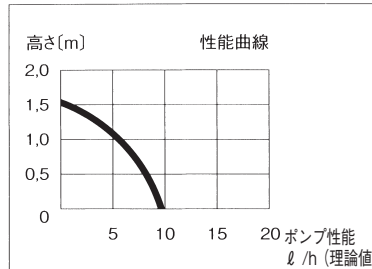

エーハイム 水陸両用ポンプ1048

ポンプ性能とは、モーター部分を単独運転させたときの理論上の最大流量を示します。使用環境により実際の流量とは異なります。

エーハイム1048用パーツ モーターヘッド部 (ホース径 吸水・排水共に12/16mm)

カミハタコード	エーハイムコード	品名
720709	7264400	Oリング (2個入)
720711	7264509	フック装着盤
720723	7271100	キスゴム (4個入)
720877	7433720	スピンドル/ラバー
720891	7440300	出水口
720893	7440359	スピンドル受け
720964	7478250	ハンガー用フック (4個入)
721033	7645950	インペラー-50Hz (スピンドル付)
721034	7645960	インペラー-60Hz (スピンドル付)