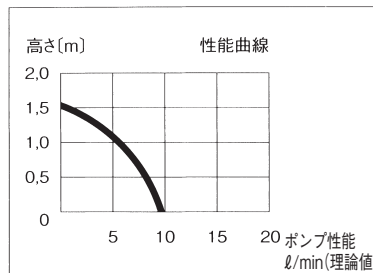

# エーハイム 水陸両用ポンプ1048

ポンプ性能とは、モーター部分を単独運転させたときの理論上の最大流量を示します。使用環境により実際の流量とは異なります。