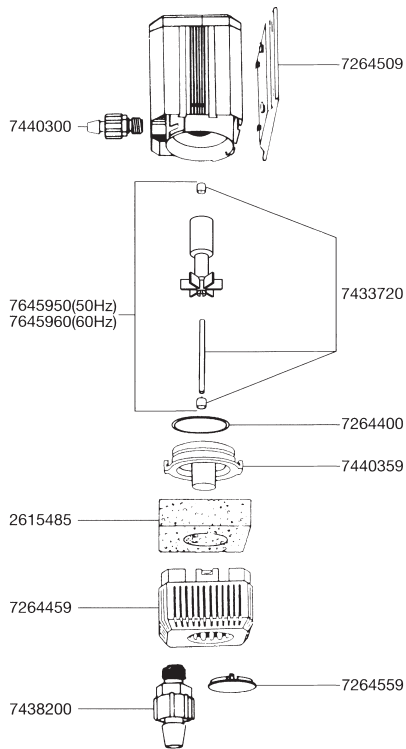

# エーハイム 水陸両用ポンプ1048

ポンプ性能とは、モーター部分を単独運転させたときの理論上の最大流量を示します。使用環境により実際の流量とは異なります。

## エーハイム1048用パーツ モーターヘッド部 (ホース径 吸水・排水共に12/16mm)

カミハタコード	エーハイムコード	品名
720709	7264400	Oリング (2個入)
720711	7264509	フック装着盤
720723	7271100	キスゴム (4個入)
720877	7433720	スピンドル/ラバー
720891	7440300	出水口
720893	7440359	スピンドル受け
720964	7478250	ハンガー用フック (4個入)
721033	7645950	インペラー-50Hz (スピンドル付)
721034	7645960	インペラー-60Hz (スピンドル付)

## フィルターケース部

カミハタコード	エーハイムコード	品名
720326	2615485	スポンジフィルター (2個入)
720710	7264459	スポンジフィルターカバー
720712	7264559	止水栓
720881	7438200	吸水口

### <吸水>

カミハタコード	エーハイムコード	品名
720474	4004412	ダブルタップ (Φ12/16mm用)
720476	4004512	タップ (Φ12/16mm用)
720491	4004950	T-ジョイント
720547	4014050	エルボーコネクター
720549	4014300	ホースケーシング (2個入)
720479	4004551	パイプクリーナー
720500	4005570	ホースクリーナーセット
720548	4014100	クリップ付吸着盤 (2個入)
720488	4004800	プラスチックパイプ (1m)
720489	4004940	ホース (1mにつき) Φ12/16mm
720490	4004949	ホース (3m巻) Φ12/16mm
720732	7272210	吸水パイプ
720954	7471800	ストレーナー
720477	4004530	ホースバンド (2個入)