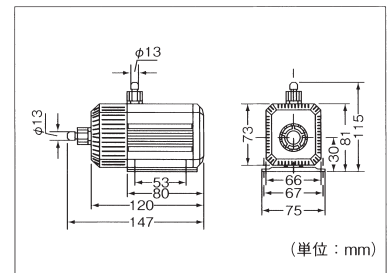

# エーハイム 水陸両用ポンプ1048

ポンプ性能とは、モーター部分を単独運転させたときの理論上の最大流量を示します。使用環境により実際の流量とは異なります。

## エーハイム1048用パーツ モーターヘッド部 (ホース径 吸水・排水共に12/16mm)

カミハタコード	エーハイムコード	品名
720709	7264400	Oリング (2個入)
720711	7264509	フック装着盤
720723	7271100	キスゴム (4個入)
720877	7433720	スピンドル/ラバー
720891	7440300	出水口
720893	7440359	スピンドル受け
720964	7478250	ハンガー用フック (4個入)
721033	7645950	インペラー-50Hz (スピンドル付)
721034	7645960	インペラー-60Hz (スピンドル付)

## フィルターケース部

カミハタコード	エーハイムコード	品名
720326	2615485	スポンジフィルター (2個入)
720710	7264459	スポンジフィルターカバー
720712	7264559	止水栓
720881	7438200	吸水口