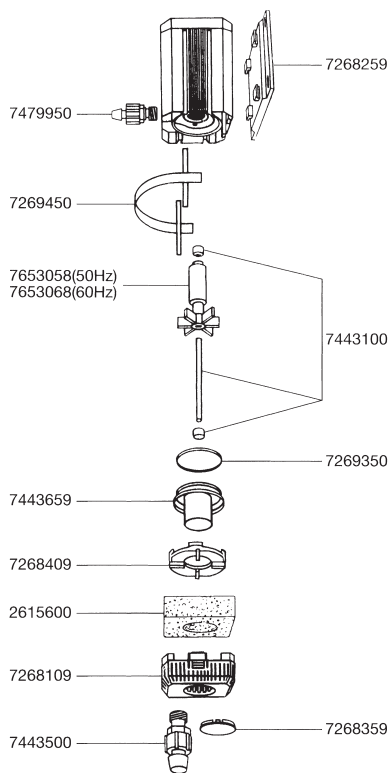

# エーハイム 水陸両用ポンプ1260

ポンプ性能とは、モーター部分を単独運転させたときの理論上の最大流量を示します。使用環境により実際の流量とは異なります。

## エーハイム1260用パーツ モーターヘッド部 (ホース径 吸水25/34mm 排水16/22mm)

| カミハタコード | エーハイムコード | 品名        |
|---------|----------|-----------|
| 720717  | 7268259  | フック装着盤    |
| 720719  | 7268409  | 下部カバー     |
| 720721  | 7269350  | Oリング      |
| 720722  | 7269450  | キャリーハンドル  |
| 720895  | 7443100  | スピンドル/ラバー |
| 720897  | 7443659  | スピンドル受け   |
| 720967  | 7479950  | 出水口       |
| 721040  | 7653058  | インペラー50Hz |
| 721041  | 7653068  | インペラー60Hz |

## フィルターケース部

| カミハタコード | エーハイムコード | 品名           |
|---------|----------|--------------|
| 720329  | 2615600  | スポンジフィルター    |
| 720716  | 7268109  | スポンジフィルターカバー |
| 720718  | 7268359  | 止水栓          |
| 720896  | 7443500  | 吸水口          |

### 〈吸水〉

| カミハタコード | エーハイムコード | 品名                   |
|---------|----------|----------------------|
| 720500  | 4005570  | ホースクリーナーセット          |
| 720520  | 4007410  | ダブルタップ (Φ25/34mm用)   |
| 720521  | 4007510  | タップ (Φ25/34mm用)      |
| 720554  | 4017200  | エルボーコネクター            |
| 720524  | 4007551  | パイプクリーナー             |
| 720555  | 4017300  | クリップ付吸着盤 (2個入)       |
| 720522  | 4007530  | ホースバンド (2個入)         |
| 720525  | 4007940  | ホース (1mにつき) Φ25/34mm |
| 720760  | 7277650  | 吸水パイプ                |
| 720957  | 7472950  | ストレーナー               |
|         |          |                      |
|         |          |                      |
|         |          |                      |
|         |          |                      |