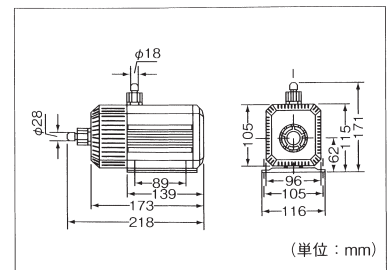

# エーハイム 水陸両用ポンプ1260

ポンプ性能とは、モーター部分を単独運転させたときの理論上の最大流量を示します。使用環境により実際の流量とは異なります。

## エーハイム1260用パーツ モーターヘッド部 (ホース径 吸水25/34mm 排水16/22mm)

| カミハタコード | エーハイムコード | 品名        |
|---------|----------|-----------|
| 720717  | 7268259  | フック装着盤    |
| 720719  | 7268409  | 下部カバー     |
| 720721  | 7269350  | Oリング      |
| 720722  | 7269450  | キャリーハンドル  |
| 720895  | 7443100  | スピンドル/ラバー |
| 720897  | 7443659  | スピンドル受け   |
| 720967  | 7479950  | 出水口       |
| 721040  | 7653058  | インペラー50Hz |
| 721041  | 7653068  | インペラー60Hz |