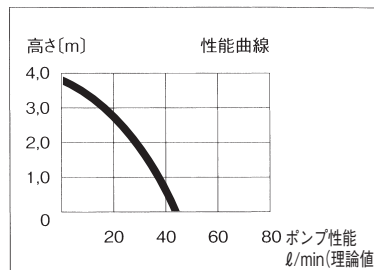

# エーハイム 水陸両用ポンプ1260

ポンプ性能とは、モーター部分を単独運転させたときの理論上の最大流量を示します。使用環境により実際の流量とは異なります。