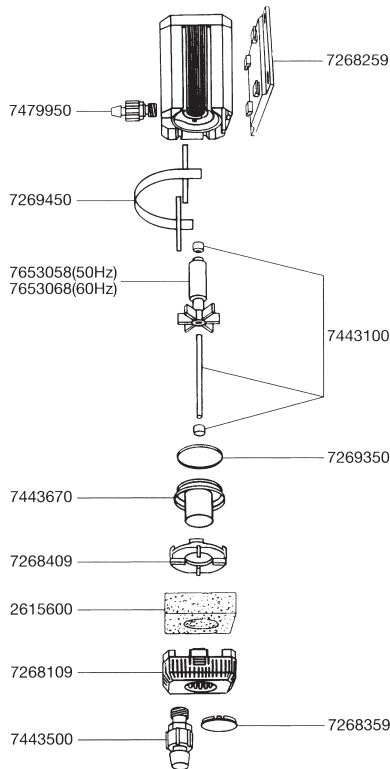

エーハイム 水陸両用ポンプ 1262

ポンプ性能とは、モーター部分を単独運転させたときの理論上の最大流量を示します。使用環境により実際の流量とは異なります。

エーハイム1262用パーツ モーターヘッド部 (ホース径 吸水25/34mm 排水16/22mm)

カミハタコード	エーハイムコード	品名
720717	7268259	フック装着盤
720719	7268409	下部カバー
720721	7269350	Oリング
720722	7269450	キャリーハンドル
720895	7443100	スピンドル/ラバー
720898	7443670	スピンドル受け
720967	7479950	出水口
721040	7653058	インペラー-50Hz
721041	7653068	インペラー-60Hz

フィルターケース部

カミハタコード	エーハイムコード	品名
720329	2615600	スポンジフィルター
720716	7268109	スポンジフィルターカバー
720718	7268359	止水栓
720896	7443500	吸水口

エーハイム1262用アクセサリ

エーハイムホースの接続で下記の豊富なアクセサリが使用できます。

〈吸水〉

カミハタコード	エーハイムコード	品名
720500	4005570	ホースクリーナーセット
720520	4007410	ダブルタップ (Φ25/34mm用)
720521	4007510	タップ (Φ25/34mm用)
720554	4017200	エルボーコネクター
720524	4007551	パイプクリーナー
720555	4017300	クリップ付吸着盤 (2個入)
720522	4007530	ホースバンド (2個入)
720525	4007940	ホース (1mにつき) Φ25/34mm
720760	7277650	吸水パイプ
720957	7472950	ストレーナー

〈排水〉

カミハタコード	エーハイムコード	品名
720495	4005410	ダブルタップ (Φ16/22mm用)
720496	4005510	タップ (Φ16/22mm用)
720550	4015100	エルボーコネクター
720510	4005950	T-ジョイント
720551	4015150	クリップ付吸着盤 (2個入)
720503	4005651	ディフューザー
720499	4005551	パイプクリーナー
720500	4005570	ホースクリーナーセット
720497	4005530	ホースバンド (2個入)
720504	4005710	オーバーフローパイプ
720508	4005940	ホース (1mにつき) Φ16/22mm
720509	4005949	ホース (3m巻) Φ16/22mm
720759	7277608	シャワーパイプ
720761	7277708	止水栓