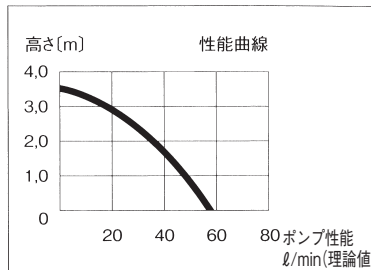

エーハイム 水陸両用ポンプ 1262

ポンプ性能とは、モーター部分を単独運転させたときの理論上の最大流量を示します。使用環境により実際の流量とは異なります。

エーハイム1262用パーツ モーターヘッド部 (ホース径 吸水25/34mm 排水16/22mm)

カミハタコード	エーハイムコード	品名
720717	7268259	フック装着盤
720719	7268409	下部カバー
720721	7269350	Oリング
720722	7269450	キャリーハンドル
720895	7443100	スピンドル/ラバー
720898	7443670	スピンドル受け
720967	7479950	出水口
721040	7653058	インペラー-50Hz
721041	7653068	インペラー-60Hz