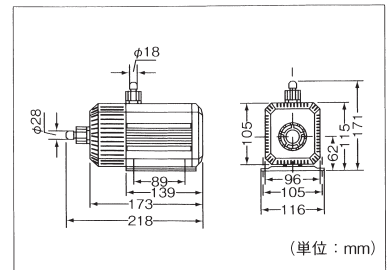

エーハイム 水陸両用ポンプ 1262

ポンプ性能とは、モーター部分を単独運転させたときの理論上の最大流量を示します。使用環境により実際の流量とは異なります。

エーハイム1262用パーツ モーターヘッド部 (ホース径 吸水25/34mm 排水16/22mm)

カミハタコード	エーハイムコード	品名
720717	7268259	フック装着盤
720719	7268409	下部カバー
720721	7269350	Oリング
720722	7269450	キャリーハンドル
720895	7443100	スピンドル/ラバー
720898	7443670	スピンドル受け
720967	7479950	出水口
721040	7653058	インペラー-50Hz
721041	7653068	インペラー-60Hz

フィルターケース部

カミハタコード	エーハイムコード	品名
720329	2615600	スポンジフィルター
720716	7268109	スポンジフィルターカバー
720718	7268359	止水栓
720896	7443500	吸水口

エーハイム1262用アクセサリ

エーハイムホースの接続で下記の豊富なアクセサリが使用できます。

〈吸水〉

カミハタコード	エーハイムコード	品名
720500	4005570	ホースクリーナーセット
720520	4007410	ダブルタップ (Φ25/34mm用)
720521	4007510	タップ (Φ25/34mm用)
720554	4017200	エルボーコネクター
720524	4007551	パイプクリーナー
720555	4017300	クリップ付吸着盤 (2個入)
720522	4007530	ホースバンド (2個入)
720525	4007940	ホース (1mにつき) Φ25/34mm
720760	7277650	吸水パイプ
720957	7472950	ストレーナー

〈排水〉

カミハタコード	エーハイムコード	品名
720495	4005410	ダブルタップ (Φ16/22mm用)
720496	4005510	タップ (Φ16/22mm用)
720550	4015100	エルボーコネクター
720510	4005950	T-ジョイント
720551	4015150	クリップ付吸着盤 (2個入)
720503	4005651	ディフューザー
720499	4005551	パイプクリーナー
720500	4005570	ホースクリーナーセット
720497	4005530	ホースバンド (2個入)
720504	4005710	オーバーフローパイプ
720508	4005940	ホース (1mにつき) Φ16/22mm
720509	4005949	ホース (3m巻) Φ16/22mm
720759	7277608	シャワーパイプ
720761	7277708	止水栓