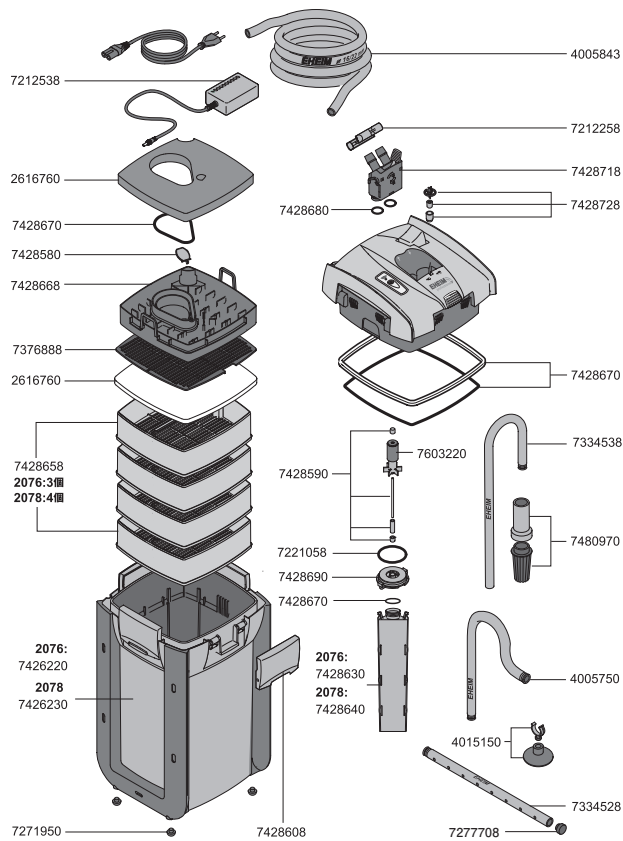

エーハイムプロフェッショナル5e 2076/2078

エーハイム2076/2078用パーツ モーターヘッド部

カミハタコード	エーハイムコード	品名
720682	7212258	ホースクランプ
720684	7212538	電源アダプター
720693	●721058(721050)	モーター部Oリング
720846	7428580	逆流防止弁
720847	7428590	スピンドル/ラバー
720854	7428670	Oリングセット (3点セット)
720855	7428680	パーティションパイプ(大2個)・ホースアダプター用Oリングセット(小2個)
720856	7428690	ポンプカバー(Oリング付)
720857	7428718	ホースアダプター
720858	7428728	フロートセット
721009	7603220	インペラー

●エーハイムコード721058は日本国内ではエーハイムコード721050にて販売しております。
7428680の大2個は1個のみ使用します。

フィルターケース部

カミハタコード	エーハイムコード	品名
720729	7271950	クッションラバー
721546	7376888	ろ材固定盤
720848	7428608	EZクリップ
721547	7426220	フィルターケース(サイドカバー付き)2076用
721548	7426230	フィルターケース(サイドカバー付き)2078用
720850	7428630	パーティションパイプ2076用
720851	7428640	パーティションパイプ2078用
720852	7428658	ろ材コンテナ
720853	7428668	プレフィルターコンテナ

フィルターパッド (エーハイム2076/2078専用ろ材)

カミハタコード	エーハイムコード	品名
720372	2616760	フィルターパッドセット (細目4枚、粗目1枚) 2076/2078用

吸水・排水部 (ホース径 吸水・排水共に16/22mm)

カミハタコード	エーハイムコード	品名
721340	4005750	オーバーフローパイプ (黒)
721341	4005843	ホース (3m巻) (黒) φ16/22mm
720551	4015150	クリップ付吸着盤 (2個入)
721343	7334538	吸水パイプ (黒)
720761	7277708	止水栓 (2個入)
721344	7334528	シャワーパイプ (黒)
720973	7480970	ストレーナー(黒)

エーハイム2076/2078用アクセサリー <吸水>

カミハタコード	エーハイムコード	品名
720510	4005950	T-ジョイント
720550	4015100	エルボーコネクター
720499	4005551	パイプクリーナー
720500	4005570	ホースクリーナーセット
720551	4015150	クリップ付吸着盤 (2個入)
720497	4005530	ホースバンド (2個入)
720507	4005800	プラスチックパイプ (1m)
721443	4005840	ホース (1mにつき) (黒)φ16/22mm
721341	4005843	ホース (3m巻) (黒)φ16/22mm
720416	3535100	エーハイム油膜取り (中)