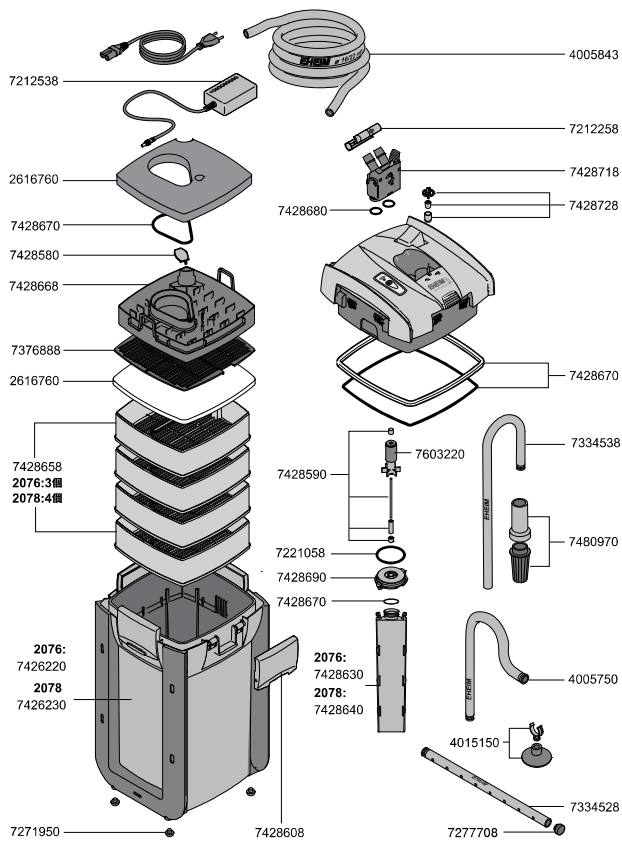

エーハイムプロフェッショナル5^e 2076/2078

エーハイム2076/2078用パーツ モーターヘッド部

カミハタコード	エーハイムコード	品名
720682	7212258	ホースクランプ
720684	7212538	電源アダプター
720693	●7221058(7221050)	モーター部Oリング
720846	7428580	逆流防止弁
720847	7428590	スピンドル/ラバー
720854	7428670	Oリングセット (3点セット)
720855	7428680	パーティションパイプ(大2個)・ホースアダプター用Oリングセット(小2個)
720856	7428690	ポンプカバー(Oリング付)
720857	7428718	ホースアダプター
720858	7428728	フロートセット
721009	7603220	インペラー

●エーハイムコード7221058は日本国内ではエーハイムコード7221050にて販売しております。
7428680の大2個は1個のみ使用します。

フィルターケース部

カミハタコード	エーハイムコード	品名
720729	7271950	クッションラバー
721546	7376888	ろ材固定盤
720848	7428608	EZクリップ
721547	7426220	フィルターケース(サイドカバー付き)2076用
721548	7426230	フィルターケース(サイドカバー付き)2078用
720850	7428630	パーティションパイプ2076用
720851	7428640	パーティションパイプ2078用
720852	7428658	ろ材コンテナ
720853	7428668	プレフィルターコンテナ

フィルターパッド (エーハイム2076/2078専用ろ材)

カミハタコード	エーハイムコード	品名
720372	2616760	フィルターパッドセット (細目4枚、粗目1枚) 2076/2078用

吸水・排水部 (ホース径 吸水・排水共に16/22mm)

カミハタコード	エーハイムコード	品名
721340	4005750	オーバーフローパイプ (黒)
721341	4005843	ホース (3m巻) (黒) φ16/22mm
720551	4015150	クリップ付吸着盤 (2個入)
721343	7334538	吸水パイプ (黒)
720761	7277708	止水栓 (2個入)
721344	7334528	シャワーパイプ (黒)
720973	7480970	ストレーナー(黒)

エーハイム2076/2078用アクセサリ 〈吸水〉

カミハタコード	エーハイムコード	品名
720510	4005950	T-ジョイント
720550	4015100	エルボーコネクター
720499	4005551	パイプクリーナー
720500	4005570	ホースクリーナーセット
720551	4015150	クリップ付吸着盤 (2個入)
720497	4005530	ホースバンド (2個入)
720507	4005800	プラスチックパイプ (1m)
721443	4005840	ホース (1mにつき) (黒)φ16/22mm
721341	4005843	ホース (3m巻) (黒)φ16/22mm