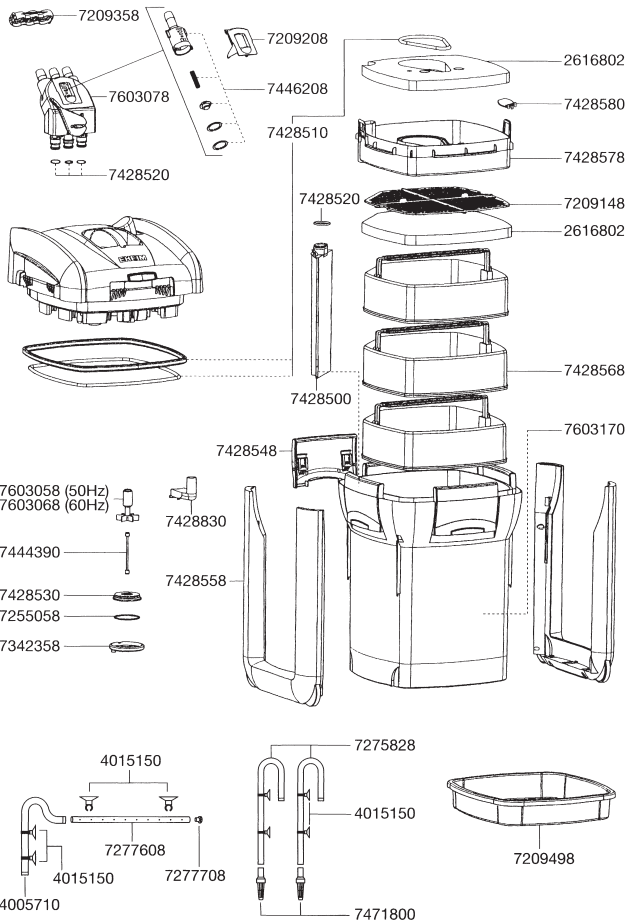

エーハイムプロフェッショナル3 2080

エーハイム2080用パーツ モーターヘッド部

カミハタコード	エーハイムコード	品名
720673	7209208	インジケーターカバー
720674	7209358	ホースクランプ
720699	7255058	モーター部Oリング
720806	7342358	下部カバー
720839	7428510	フィルターケースOリングセット (3点セット)
720840	7428520	トリプルタップユニット用Oリング
720841	7428530	スピンドル受け
720846	7428580	逆流防止弁
720866	7428830	排水エルボー
720912	7444390	スピンドル/ラバー
720940	7446208	フローインジケーター
721005	7603058	インベラー-50Hz
721006	7603068	インベラー-60Hz
721007	7603078	トリプルタップユニット

フィルターケース部

カミハタコード	エーハイムコード	品名
720672	7209148	ろ材固定盤
720675	7209498	プレフィルター移動用トレイ
720838	7428500	パーティションパイプ (Oリング付)
720842	7428548	EZクリップ
720843	7428558	フィルターケースカバー
720844	7428568	ろ材コンテナ
720845	7428578	プレフィルターコンテナ
721008	7603170	フィルターケース (EZクリップ付)

フィルターパッド (エーハイム2080専用ろ材)

カミハタコード	エーハイムコード	品名
720374	2616802	フィルターパッドセット (粗目パッドプレフィルター用1枚、細目パッド4枚入)

吸水・排水部 (ホース径 吸水・排水共に16/22mm)

カミハタコード	エーハイムコード	品名
720504	4005710	オーバーフローパイプ
720551	4015150	クリップ付吸着盤 (2個入)
720750	7275828	吸水パイプ
720759	7277608	シャワーパイプ
720761	7277708	止水栓 (2個入)
720954	7471800	ストレーナー

エーハイム2080用アクセサリ (吸水)

カミハタコード	エーハイムコード	品名
720510	4005950	T-ジョイント
720550	4015100	エルボーコネクター
720499	4005551	パイプクリーナー
720500	4005570	ホースクリーナーセット
720551	4015150	クリップ付吸着盤 (2個入)
720508	4005940	ホース (1mにつき) Φ16/22mm
720509	4005949	ホース (3m巻) Φ16/22mm
720497	4005530	ホースバンド (2個入)
720507	4005800	プラスチックパイプ (1m)