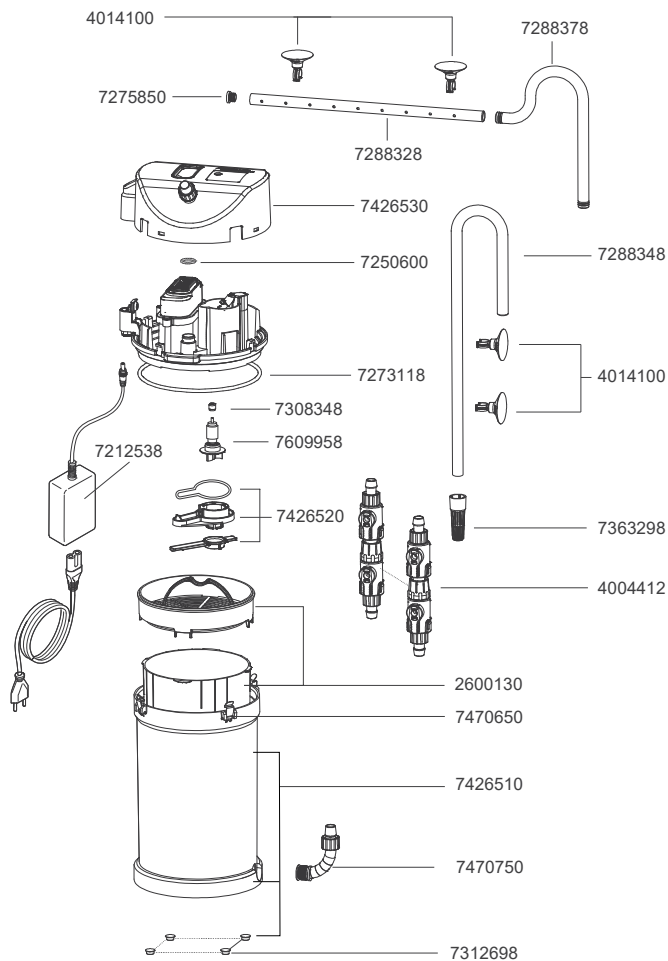

エーハイムクラシックVARIO 2214+e (2214330)

エーハイムクラシックVARIO+e 2214用パーツ モーターヘッド部

カミハタコード	エーハイムコード	品名
721605	7426530	モーターヘッドカバー
720697	7250600	モーター部Oリング (2個入)
720740	7273118	フィルターケースOリング
721602	7308348	プッシングラバー (2個入)
721606	7609958	インペラーユニット
721604	7426520	インペラーケースカバー (パッキン付)
720684	7212538	電源アダプター (電源プラグなし)

フィルターケース部

カミハタコード	エーハイムコード	品名
720314	2600130	ろ材コンテナ
721603	7426510	フィルターケース2214用 (土台、クッションラバー付き)
721586	7275518	ろ材固定盤 (グレー)
720951	7470650	フック (4個入)
720953	7470750	フィルター吸水口 (Oリング付)
720790	7312698	クッションラバー (4個入)

※フィルターケースには吸水口、フックは付いていません。

吸水・排水部 (ホース径 吸水・排水共に12/16mm)

カミハタコード	エーハイムコード	品名
721431	7288378	オーバーフローパイプ (黒)
721432	7288348	吸水パイプ (黒)
721433	7363298	ストレーナー (黒)
721434	7288328	シャワーパイプ (黒)
720751	7275850	止水栓 (2個入り)

エーハイムクラシックVARIO+e 2214用アクセサリ <吸水>

カミハタコード	エーハイムコード	品名
720474	4004412	ダブルタップ (φ12/16mm用)
720476	4004512	タップ (φ12/16mm用)
720491	4004950	T-ジョイント
720547	4014050	エルボーコネクター
720549	4014300	ホースケーシング
720479	4004551	パイプクリーナー
720500	4005570	ホースクリーナーセット
720548	4014100	クリップ付吸着盤 (2個入)
720488	4004800	プラスチックパイプ (1m)
721441	4004840	ホース (黒) (1mにつき) φ12/16mm
721442	4004849	ホース (黒) (3m) φ12/16mm
720477	4004530	ホースバンド (2個入)