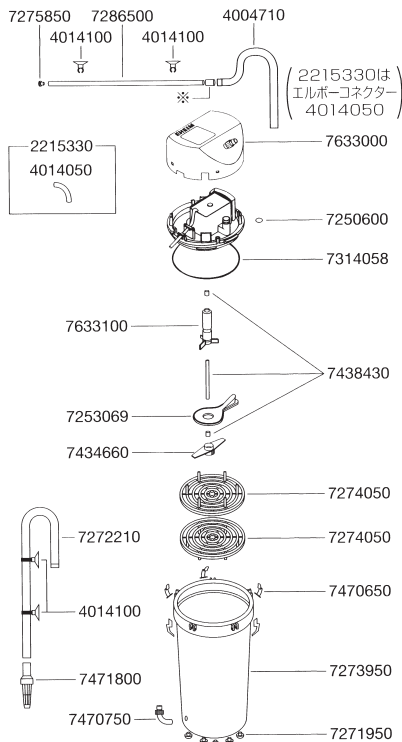

エーハイムクラシック2215 (2215320/2215330)

※パイプ接続の為のホース(4004940)

50Hz、60Hz別の2215用インペラー(※1)

カミハタコード	エーハイムコード	品名
721019	7633090	インペラー50Hz
721020	7633100	インペラー60Hz

エーハイムクラシック2215用パーツ モーターヘッド部

カミハタコード	エーハイムコード	品名
720697	7250600	モーター部Oリング (2個入)
720698	7253069	インペラーケースカバー
720798	7314058	フィルターケースOリング
720878	7434660	スピンドル受け
720886	7438430	スピンドル/ラバー
721018	7633000	モーターヘッドカバー
721020	7633100	インペラー50/60Hz共通 (※1)

フィルターケース部

カミハタコード	エーハイムコード	品名
720729	7271950	クッションラバー(5個入)
720742	7273950	フィルターケース
720743	7274050	ろ材固定盤
720951	7470650	フック (4個入)
720953	7470750	フィルター吸水口 (Oリング付)

注：フィルターケースには「フック、クッションラバー、フィルター吸水口」は付いておりません

吸水・排水部(ホース径 吸水・排水共に12/16mm)

カミハタコード	エーハイムコード	品名
720487	4004710	オーバーフローパイプ
720732	7272210	吸水パイプ
720751	7275850	止水栓 (2個入)
720766	7286500	シャワーパイプ
720954	7471800	ストレーナー

エーハイムクラシック2215用アクセサリ (吸水)

カミハタコード	エーハイムコード	品名
720474	4004412	ダブルタップ (Φ12/16mm用)
720476	4004512	タップ (Φ12/16mm用)
720491	4004950	T-ジョイント
720547	4014050	エルボーコネクター
720549	4014300	ホースケーシング (2個入)
720479	4004551	パイプクリーナー
720500	4005570	ホースクリーナーセット
720548	4014100	クリップ付吸着盤 (2個入)
720488	4004800	プラスチックパイプ (1m)
720489	4004940	ホース (1mにつき) Φ12/16mm
720490	4004949	ホース (3m巻) Φ12/16mm
720477	4004530	ホースバンド (2個入)

(排水)

カミハタコード	エーハイムコード	品名
720474	4004412	ダブルタップ (Φ12/16mm用)
720476	4004512	タップ (Φ12/16mm用)
720491	4004950	T-ジョイント
720547	4014050	エルボーコネクター
720549	4014300	ホースケーシング (2個入)
720479	4004551	パイプクリーナー
720500	4005570	ホースクリーナーセット
720548	4014100	クリップ付吸着盤 (2個入)
720488	4004800	プラスチックパイプ (1m)
720489	4004940	ホース (1mにつき) Φ12/16mm
720490	4004949	ホース (3m巻) Φ12/16mm
720486	4004700	ジェットパイプ
720485	4004651	ディフューザー
720112	1550000	エーハイムネットバッグ フリーサイズ
720477	4004530	ホースバンド (2個入)