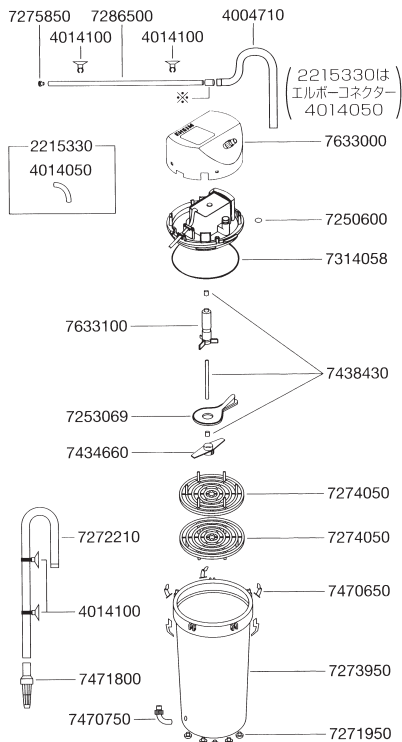

エーハイムクラシック2215 (2215320/2215330)

※パイプ接続の為のホース(4004940)

50Hz、60Hz別の2215用インペラー(※1)

カミハタコード	エーハイムコード	品名
721019	7633090	インペラー50Hz
721020	7633100	インペラー60Hz

エーハイムクラシック2215用パーツ モーターヘッド部

カミハタコード	エーハイムコード	品名
720697	7250600	モーター部Oリング (2個入)
720698	7253069	インペラーケースカバー
720798	7314058	フィルターケースOリング
720878	7434660	スピンドル受け
720886	7438430	スピンドル/ラバー
721018	7633000	モーターヘッドカバー
721020	7633100	インペラー50/60Hz共通 (※1)

フィルターケース部

カミハタコード	エーハイムコード	品名
720729	7271950	クッションラバー(5個入)
720742	7273950	フィルターケース
720743	7274050	ろ材固定盤
720951	7470650	フック (4個入)
720953	7470750	フィルター吸水口 (Oリング付)

注：フィルターケースには「フック、クッションラバー、フィルター吸水口」は付いておりません

吸水・排水部(ホース径 吸水・排水共に12/16mm)

カミハタコード	エーハイムコード	品名
720487	4004710	オーバーフローパイプ
720732	7272210	吸水パイプ
720751	7275850	止水栓 (2個入)
720766	7286500	シャワーパイプ
720954	7471800	ストレーナー

エーハイムクラシック2215用アクセサリ (吸水)

カミハタコード	エーハイムコード	品名
720474	4004412	ダブルタップ (Φ12/16mm用)
720476	4004512	タップ (Φ12/16mm用)
720491	4004950	T-ジョイント
720547	4014050	エルボーコネクター
720549	4014300	ホースケーシング (2個入)
720479	4004551	パイプクリーナー
720500	4005570	ホースクリーナーセット
720548	4014100	クリップ付吸着盤 (2個入)
720488	4004800	プラスチックパイプ (1m)
720489	4004940	ホース (1mにつき) Φ12/16mm
720490	4004949	ホース (3m巻) Φ12/16mm
720415	3535000	エーハイム油膜取り (小)
720477	4004530	ホースバンド (2個入)

(排水)

カミハタコード	エーハイムコード	品名
720474	4004412	ダブルタップ (Φ12/16mm用)
720476	4004512	タップ (Φ12/16mm用)
720491	4004950	T-ジョイント
720547	4014050	エルボーコネクター
720549	4014300	ホースケーシング (2個入)
720479	4004551	パイプクリーナー
720500	4005570	ホースクリーナーセット
720548	4014100	クリップ付吸着盤 (2個入)
720488	4004800	プラスチックパイプ (1m)
720489	4004940	ホース (1mにつき) Φ12/16mm
720490	4004949	ホース (3m巻) Φ12/16mm
720486	4004700	ジェットパイプ
720485	4004651	ディフューザー
720112	1550000	エーハイムネットバッグ フリーサイズ
720477	4004530	ホースバンド (2個入)