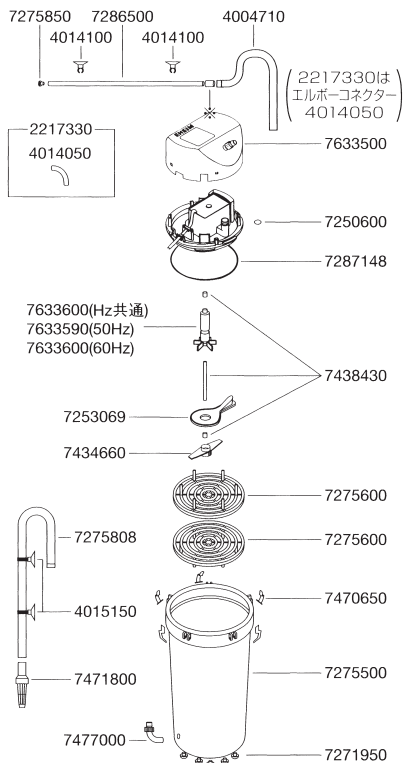

# エーハイムクラシック2217 (2217-NEW/2217330)

※パイプ接続の為のホース(4004940)

## 2217-NEW/エーハイムクラシック2217用パーツ モーターヘッド部

カミハタコード	エーハイムコード	品名
720697	7250600	モーター部Oリング (2個入)
720698	7253069	インペラーケースカバー
720767	7287148	フィルターケースOリング
720886	7438430	スピンドル/ラバー
720878	7434660	スピンドル受け
721021	7633500	モーターヘッドカバー
721022	7633590	インペラー-50Hz (2217-NEW 50Hz用) (※1)
721023	7633600	インペラー-60Hz (2217-NEW 60Hz用) (※1)
721023	7633600	インペラー-50/60Hz共通 (2217Hz共通用) (※1)

## フィルターケース部

カミハタコード	エーハイムコード	品名
720729	7271950	クッションラバー(5個入)
720745	7275500	フィルターケース
720746	7275600	ろ材固定盤
720951	7470650	フック (4個入)
720960	7477000	フィルター吸水口 (Oリング付)

注：フィルターケースには「フック、クッションラバー、フィルター吸水口」は付いておりません

## 吸水・排水部 (ホース径 吸水16/22mm 排水12/16mm)

カミハタコード	エーハイムコード	品名
720487	4004710	オーバーフローパイプ
720749	7275808	吸水パイプ
720751	7275850	止水栓 (2個入)
720766	7286500	シャワーパイプ
720954	7471800	ストレーナー