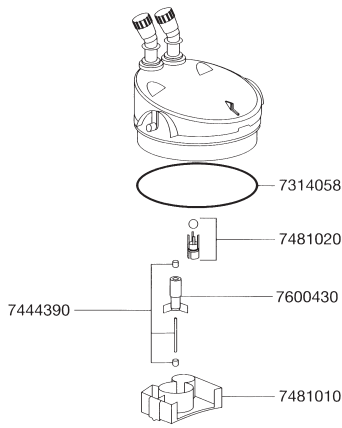

エーハイムエコ コンフォート2236

エーハイムエコ コンフォート2236用パーツ モーターヘッド部

カミハタコード	エーハイムコード	品名
720798	7314058	フィルターケースOリング
720912	7444390	スピンドル/ラバー
720977	7481010	ポンプ室用カバー
720978	7481020	ケース入りボール弁
721004	7600430	インペラー50/60共通

フィルターケース部

カミハタコード	エーハイムコード	品名
720789	7312628	マルチハンドル差し込み (2個入)
720790	7312698	クッションラバー(4個入)
720976	7481000	マルチハンドル
720979	7481030	ろ材コンテナ (1個・コンテナ蓋付)
720999	7600020	フィルターケース (マルチハンドル差込、クッションラバー付)

吸水・排水部 (ホース径 吸水・排水共に12/16mm)

カミハタコード	エーハイムコード	品名
720487	4004710	オーバーフローパイプ
720732	7272210	吸水パイプ
720954	7471800	ストレーナー
721057	7656158	開閉タップ (1個)

コンフォート2236用アクセサリ 〈吸水〉

カミハタコード	エーハイムコード	品名
720491	4004950	T-ジョイント
720479	4004551	パイプクリーナー
720500	4005570	ホースクリーナーセット
720548	4014100	クリップ付吸着盤 (2個入)
720488	4004800	プラスチックパイプ (1m)
720489	4004940	ホース (1mにつき) Φ12/16mm
720490	4004949	ホース (3m巻) Φ12/16mm
720477	4004530	ホースバンド (2個入)

ワセリン

カミハタコード	エーハイムコード	品名
720825	7345988	ワセリン 全Oリング用

〈排水〉

カミハタコード	エーハイムコード	品名
720491	4004950	T-ジョイント
720479	4004551	パイプクリーナー
720500	4005570	ホースクリーナーセット
720548	4014100	クリップ付吸着盤 (2個入)
720488	4004800	プラスチックパイプ (1m)
720489	4004940	ホース (1mにつき) Φ12/16mm
700490	4004949	ホース (3m巻) Φ12/16mm
720486	4004700	ジェットパイプ
720485	4004651	ディフューザー
720477	4004530	ホースバンド (2個入)
720748	7275750	シャワーパイプ
720751	7275850	止水栓 (2個入)