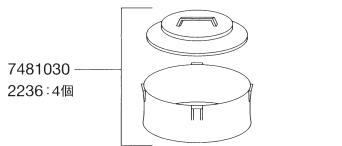

エーハイムエコ コンフォート2236

エーハイムエコ コンフォート2236用パーツ モーターヘッド部

カミハタコード	エーハイムコード	品名
720798	7314058	フィルターケースOリング
720912	7444390	スピンドル/ラバー
720977	7481010	ポンプ室用カバー
720978	7481020	ケース入りボール弁
721004	7600430	インペラー50/60共通

フィルターケース部

カミハタコード	エーハイムコード	品名
720789	7312628	マルチハンドル差し込み (2個入)
720790	7312698	クッションラバー(4個入)
720976	7481000	マルチハンドル
720979	7481030	ろ材コンテナ (1個・コンテナ蓋付)
720999	7600020	フィルターケース (マルチハンドル差込、クッションラバー付)

吸水・排水部 (ホース径 吸水・排水共に12/16mm)