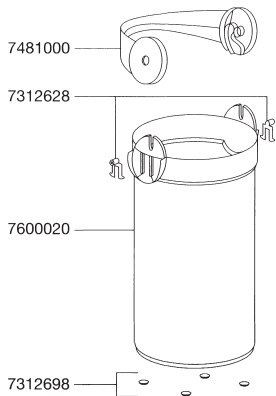

エーハイムエコ コンフォート2236

エーハイムエコ コンフォート2236用パーツ モーターヘッド部

カミハタコード	エーハイムコード	品名
720798	7314058	フィルターケースOリング
720912	7444390	スピンドル/ラバー
720977	7481010	ポンプ室用カバー
720978	7481020	ケース入りボール弁
721004	7600430	インペラー50/60共通

フィルターケース部

カミハタコード	エーハイムコード	品名
720789	7312628	マルチハンドル差し込み (2個入)
720790	7312698	クッションラバー(4個入)
720976	7481000	マルチハンドル
720979	7481030	ろ材コンテナ (1個・コンテナ蓋付)
720999	7600020	フィルターケース (マルチハンドル差込、クッションラバー付)

吸水・排水部 (ホース径 吸水・排水共に12/16mm)

カミハタコード	エーハイムコード	品名
720487	4004710	オーバーフローパイプ
720732	7272210	吸水パイプ
720954	7471800	ストレーナー
721057	7656158	開閉タップ (1個)

コンフォート2236用アクセサリ 〈吸水〉

カミハタコード	エーハイムコード	品名
720491	4004950	T-ジョイント
720479	4004551	パイプクリーナー
720500	4005570	ホースクリーナーセット
720548	4014100	クリップ付吸着盤 (2個入)
720488	4004800	プラスチックパイプ (1m)
720489	4004940	ホース (1mにつき) Φ12/16mm
720490	4004949	ホース (3m巻) Φ12/16mm
720477	4004530	ホースバンド (2個入)

ワセリン

カミハタコード	エーハイムコード	品名
720825	7345988	ワセリン 全Oリング用

〈排水〉

カミハタコード	エーハイムコード	品名
720491	4004950	T-ジョイント
720479	4004551	パイプクリーナー
720500	4005570	ホースクリーナーセット
720548	4014100	クリップ付吸着盤 (2個入)
720488	4004800	プラスチックパイプ (1m)
720489	4004940	ホース (1mにつき) Φ12/16mm
700490	4004949	ホース (3m巻) Φ12/16mm
720486	4004700	ジェットパイプ
720485	4004651	ディフューザー
720477	4004530	ホースバンド (2個入)
720748	7275750	シャワーパイプ
720751	7275850	止水栓 (2個入)