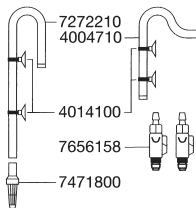

エーハイムエコ コンフォート2236

エーハイムエコ コンフォート2236用パーツ モーターヘッド部

カミハタコード	エーハイムコード	品名
720798	7314058	フィルターケースOリング
720912	7444390	スピンドル/ラバー
720977	7481010	ポンプ室用カバー
720978	7481020	ケース入りボール弁
721004	7600430	インペラー50/60共通

フィルターケース部

カミハタコード	エーハイムコード	品名
720789	7312628	マルチハンドル差し込み (2個入)
720790	7312698	クッションラバー(4個入)
720976	7481000	マルチハンドル
720979	7481030	ろ材コンテナ (1個・コンテナ蓋付)
720999	7600020	フィルターケース (マルチハンドル差込、クッションラバー付)

吸水・排水部 (ホース径 吸水・排水共に12/16mm)

カミハタコード	エーハイムコード	品名
720487	4004710	オーバーフローパイプ
720732	7272210	吸水パイプ
720954	7471800	ストレーナー
721057	7656158	開閉タップ (1個)

コンフォート2236用アクセサリ 〈吸水〉

カミハタコード	エーハイムコード	品名
720491	4004950	T-ジョイント
720479	4004551	パイプクリーナー
720500	4005570	ホースクリーナーセット
720548	4014100	クリップ付吸着盤 (2個入)
720488	4004800	プラスチックパイプ (1m)
720489	4004940	ホース (1mにつき) Φ12/16mm
720490	4004949	ホース (3m巻) Φ12/16mm
720477	4004530	ホースバンド (2個入)

ワセリン

カミハタコード	エーハイムコード	品名
720825	7345988	ワセリン 全Oリング用

〈排水〉

カミハタコード	エーハイムコード	品名
720491	4004950	T-ジョイント
720479	4004551	パイプクリーナー
720500	4005570	ホースクリーナーセット
720548	4014100	クリップ付吸着盤 (2個入)
720488	4004800	プラスチックパイプ (1m)
720489	4004940	ホース (1mにつき) Φ12/16mm
700490	4004949	ホース (3m巻) Φ12/16mm
720486	4004700	ジェットパイプ
720485	4004651	ディフューザー
720477	4004530	ホースバンド (2個入)
720748	7275750	シャワーパイプ
720751	7275850	止水栓 (2個入)