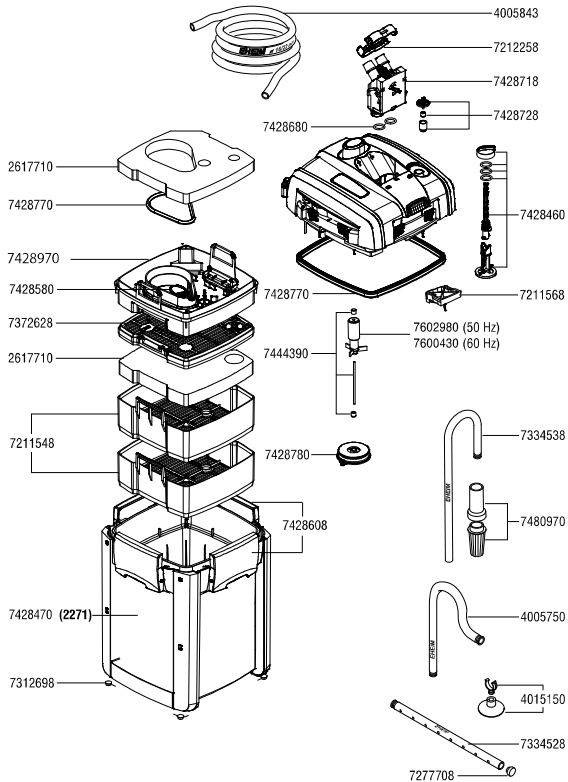

## モーターヘッド部

カミハタコード	エーハイムコード	品名
720678	7211568	モーターヘッド止水カバー
720682	7212258	ホースクランプ
720855	7428680	ホースアダプター用Oリングセット (大2個、小2個)
720857	7428718	ホースアダプター
720858	7428728	フロートセット
721345	7428460	エクステンダーセット
720863	7428770	Oリングセット (2点セット)
720864	7428780	ポンプカバー
720912	7444390	スピンドル/ラバー
721350	7602980	インペラー 50Hz用
721004	7600430	インペラー 60Hz用

## フィルターケース部

カミハタコード	エーハイムコード	品名
720677	7211548	ろ材コンテナ
721342	7372628	ろ材コンテナカバー
720790	7312698	クッションラバー
720846	7428580	逆流防止弁
720848	7428608	EZクリップ
721349	7428970	プレフィルターコンテナ
721346	7428470	フィルターケース (サイドカバー付き)

## フィルターパッド

カミハタコード	エーハイムコード	品名
721339	2617710	フィルターパッドセット (プレフィルター用粗目パッド1枚、細目パッド4枚入)
720408	2628710	活性炭フィルターパッド (3枚入)

## 吸水・排水部 (ホース径 吸水・排水共に 16/22mm)

カミハタコード	エーハイムコード	品名
721340	4005750	オーバーフローパイプ (黒)
721341	4005843	ホース (3m巻) (黒)
720551	4015150	クリップ付吸着盤 (2個入)
721343	7334538	吸水パイプ (黒)
720761	7277708	止水栓 (2個入)
721344	7334528	シャワーパイプ (黒)
720973	7480970	ストレーナー (黒)