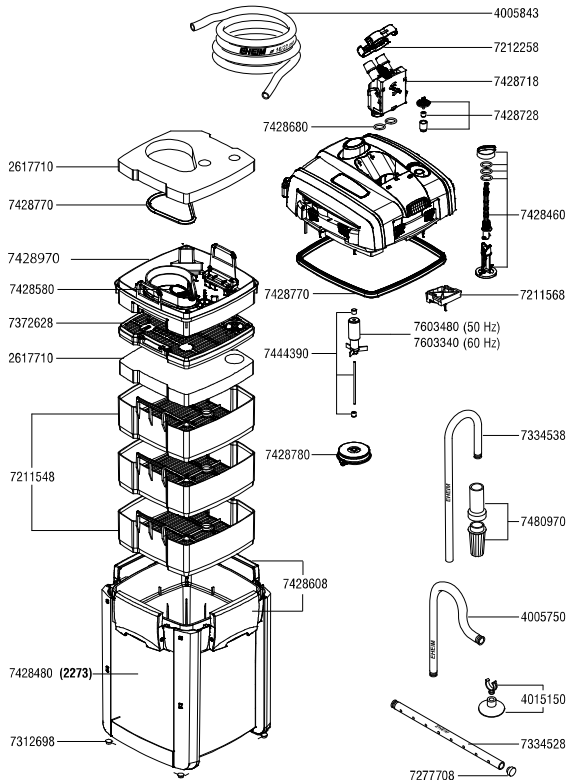

## モーターヘッド部

カミハタコード	エーハイムコード	品名
720678	7211568	モーターヘッド止水カバー
720682	7212258	ホースクランプ
720855	7428680	ホースアダプター用Oリングセット (大2個、小2個)
720857	7428718	ホースアダプター
720858	7428728	フロートセット
721345	7428460	エクステンダーセット
720863	7428770	Oリングセット (2点セット)
720864	7428780	ポンプカバー
720912	7444390	スピンドル/ラバー
721351	7603480	インペラー 50Hz用
721353	7603340	インペラー 60Hz用

## フィルターケース部

カミハタコード	エーハイムコード	品名
720677	7211548	ろ材コンテナ
721342	7372628	ろ材コンテナカバー
720790	7312698	クッションラバー
720846	7428580	逆流防止弁
720848	7428608	EZクリップ
721349	7428970	プレフィルターコンテナ
721347	7428480	フィルターケース (サイドカバー付き)

## フィルターパッド

カミハタコード	エーハイムコード	品名
721339	2617710	フィルターパッドセット (プレフィルター用粗目パッド1枚、細目パッド4枚入)
720408	2628710	活性炭フィルターパッド (3枚入)

## 吸水・排水部 (ホース径 吸水・排水共に16/22mm)

カミハタコード	エーハイムコード	品名
721340	4005750	オーバーフローパイプ (黒)
721341	4005843	ホース (3m巻) (黒)
720551	4015150	クリップ付吸着盤 (2個入)
721343	7334538	吸水パイプ (黒)
720761	7277708	止水栓 (2個入)
721344	7334528	シャワーパイプ (黒)
720973	7480970	ストレーナー (黒)