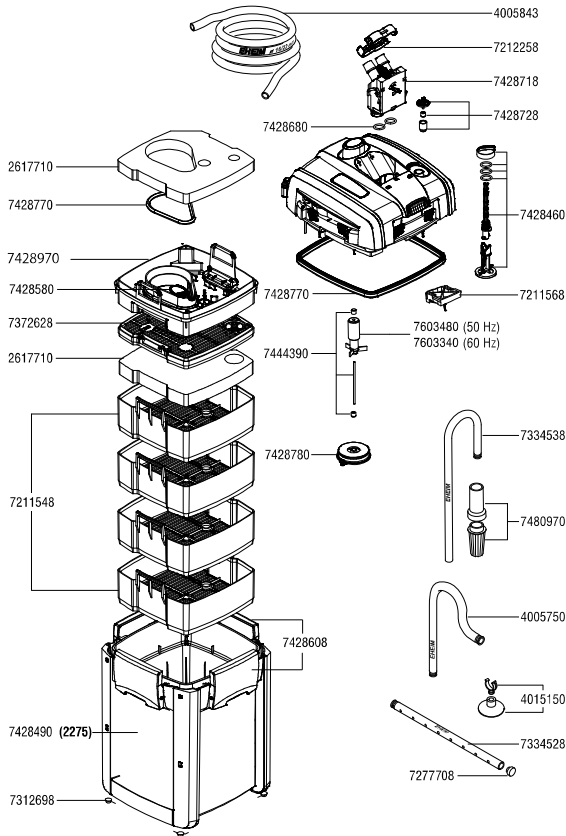

エーハイムプロフェッショナル4 2275

モーターヘッド部

カミハタコード	エーハイムコード	品名
720678	7211568	モーターヘッド止水カバー
720682	7212258	ホースクランプ
720855	7428680	ホースアダプター用Oリングセット (大2個、小2個)
720857	7428718	ホースアダプター
720858	7428728	フロートセット
721345	7428460	エクステンダーセット
720863	7428770	Oリングセット (2点セット)
720864	7428780	ポンプカバー
720912	7444390	スピンドル/ラバー
721351	7603480	インペラー 50Hz用
721353	7603340	インペラー 60Hz用

フィルターケース部

カミハタコード	エーハイムコード	品名
720677	7211548	ろ材コンテナ
721342	7372628	ろ材コンテナカバー
720790	7312698	クッションラバー
720846	7428580	逆流防止弁
720848	7428608	EZクリップ
721349	7428970	プレフィルターコンテナ
721348	7428490	フィルターケース (サイドカバー付き)

フィルターパッド

カミハタコード	エーハイムコード	品名
721339	2617710	フィルターパッドセット (プレフィルター用粗目パッド1枚、細目パッド4枚入)
720408	2628710	活性炭フィルターパッド (3枚入)

吸水・排水部 (ホース径 吸水・排水共に 16/22mm)

カミハタコード	エーハイムコード	品名
721340	4005750	オーバーフローパイプ (黒)
721341	4005843	ホース (3m巻) (黒)
720551	4015150	クリップ付吸着盤 (2個入)
721343	7334538	吸水パイプ (黒)
720761	7277708	止水栓 (2個入)
721344	7334528	シャワーパイプ (黒)
720973	7480970	ストレーナー (黒)

エーハイム2271用アクセサリー (吸水)

カミハタコード	エーハイムコード	品名
720510	4005950	T-ジョイント
720550	4015100	エルボーコネクター
720499	4005551	パイプクリーナー
720500	4005570	ホースクリーナーセット
720551	4015150	クリップ付吸着盤 (2個入)
720508	4005940	ホース (1mにつき) φ16/22mm
721341	4005843	ホース (3m巻) (黒) φ16/22mm
720497	4005530	ホースバンド (2個入)
720507	4005800	プラスチックパイプ (1m)