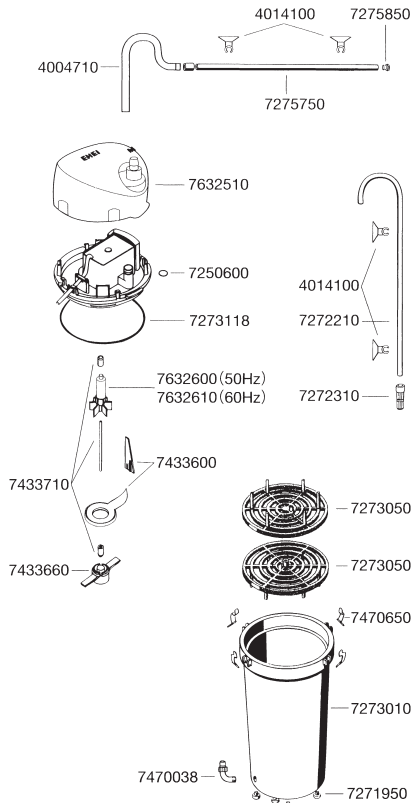

エーハイムフィルター500 (EF-500)

エーハイムフィルター500用パーツ モーターヘッド部

カミハタコード	エーハイムコード	品名
720697	7250600	モーター部Oリング (2個入)
720740	7273118	フィルターケースOリング
720872	7433600	インペラケースカバー
720874	7433660	スピンドル受け
720876	7433710	スピンドル/ラバー
721015	7632510	モーターヘッドカバー
721016	7632600	インペラ-50Hz
721017	7632610	インペラ-60Hz

フィルターケース部

カミハタコード	エーハイムコード	品名
720738	7273010	フィルターケース
720739	7273050	ろ材固定盤
720950	7470038	フィルター吸水口
720951	7470650	フック (4個入)
720729	7271950	クッションラバー (5個入)

注：フィルターケースには「フック、クッションラバー、フィルター吸水口」は付いておりません

吸水・排水部 (ホース径 吸水・排水共に12/16mm)

カミハタコード	エーハイムコード	品名
720487	4004710	オーバーフローパイプ
720732	7272210	吸水パイプ
720734	7272310	ストレーナー
720748	7275750	シャワーパイプ
720751	7275850	止水栓 (2個入)

エーハイムフィルター500用アクセサリ 〈吸水〉

カミハタコード	エーハイムコード	品名
720474	4004412	ダブルタップ (Φ12/16mm用)
720476	4004512	タップ (Φ12/16mm用)
720491	4004950	T-ジョイント
720547	4014050	エルボーコネクター
720549	4014300	ホースケーシング (2個入)
720479	4004551	パイプクリーナー
720500	4005570	ホースクリーナーセット
720548	4014100	クリップ付吸着盤 (2個入)
720488	4004800	プラスチックパイプ (1m)
720489	4004940	ホース (1mにつき) Φ12/16mm
720490	4004949	ホース (3m巻) Φ12/16mm
720477	4004530	ホースバンド (2個入)

フィルターパッド (エーハイムフィルター500専用ろ材)

カミハタコード	エーハイムコード	品名
720345	2616133	細目フィルターパッド (3枚入)
720348	2616137	粗目フィルターパッド (2枚入)
720399	2628133	活性炭フィルターパッド (3枚入)
720208	2213997	細目フィルターパッド (6枚入)

〈排水〉

カミハタコード	エーハイムコード	品名
720474	4004412	ダブルタップ (Φ12/16mm用)
720476	4004512	タップ (Φ12/16mm用)
720491	4004950	T-ジョイント
720547	4014050	エルボーコネクター
720549	4014300	ホースケーシング (2個入)
720479	4004551	パイプクリーナー
720500	4005570	ホースクリーナーセット
720548	4014100	クリップ付吸着盤 (2個入)
720488	4004800	プラスチックパイプ (1m)
720489	4004940	ホース (1mにつき) Φ12/16mm
720490	4004949	ホース (3m巻) Φ12/16mm
720477	4004530	ホースバンド (2個入)
720459	4003651	ディフューザー
720486	4004700	ジェットパイプ