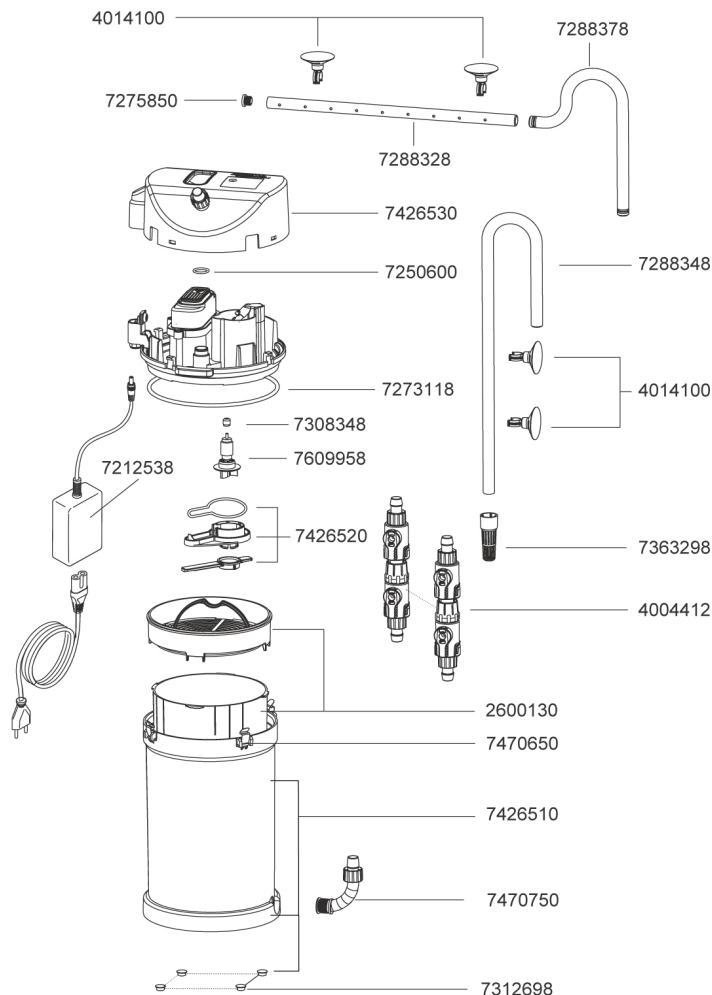

# エーハイム クラシック VARIO 2214 + e (2214330)

エーハイムクラシックVARIO+e 2214用パーツ

モーターヘッド部

カミハコード	エーハイムコード	品名
721605	7426530	モーターヘッドカバー
720697	7250600	モーター部Oリング (2個入)
720740	7273118	フィルターケースOリング
721602	7308348	プッシングラバー
721606	7609958	インペラーユニット
721604	7426520	インペラーケースカバー
720684	7212538	電源アダプター (電源プラグなし)

フィルターケース部

カミハコード	エーハイムコード	品名
720314	2600130	ろ材コンテナ
721603	7426510	フィルターケース2214用 (土台、クッションラバー付)
721586	7275518	ろ材固定盤 (グレー)
720951	7470650	フック (4個入)
720953	7470750	フィルター吸水口 (Oリング付)
720790	7312698	クッションラバー (4個入)

※フィルターケースには吸水口、フックは付いていません。

吸水・排水部 (ホース径 吸水・排水共に12/16mm)

カミハコード	エーハイムコード	品名
721431	7288378	オーバーフローパイプ (黒)
721432	7288348	吸水パイプ (黒)
721433	7363298	ストレーナー (黒)
721434	7288328	シャワーパイプ (黒)
720751	7275850	止水栓 (2個入り)

エーハイムクラシックVARIO+e 2214用アクセサリ

〈吸水〉

カミハコード	エーハイムコード	品名
720474	4004412	ダブルタップ(φ12/16mm用)
720476	4004512	タップ(φ12/16mm用)
720491	4004950	T-ジョイント
720547	4014050	エルボーコネクター
720549	4014300	ホースケーシング
720479	4004551	パイプクリーナー
720500	4005570	ホースクリーナーセット
720548	4014100	クリップ付吸着盤 (2個入)
720488	4004800	プラスチックパイプ (1m)
721441	4004840	ホース(黒) (1mにつき) φ12/16mm
721442	4004849	ホース(黒) (3m) φ12/16mm
720477	4004530	ホースバンド (2個入)