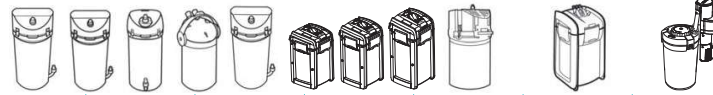

57 ※) ポンプ性能とは、モーター部分を単独運転させたときの理論上の最大流量を示します。使用環境により実際の流量とは異なります。

アクセサリ / パーツ クロスチェック表

エーハイムには目的、用途に合わせて選べる豊富なアクセサリ
お持ちのエーハイム外部式フィルターの性能アップやフィル

ター洗浄時など、便利にご利用いただけます。

	2211	2213/2215/EF-500/ VARIO2214/ エココンフォート		2217-NEW		2271/2273/2275/ 2274/2076/2078		2260		2080		2004/2005		
		エーハイム コード	価格 (本体価格)	エーハイム コード	価格 (本体価格)	エーハイム コード	価格 (本体価格)	エーハイム コード	価格 (本体価格)	エーハイム コード	価格 (本体価格)	エーハイム コード	価格 (本体価格)	エーハイム コード
ホース (1mにつき)	吸水側	4004940	オープン	4004940	オープン	4005940	オープン	4005840	オープン	4007940	オープン	4005940	7229868 シリコンホース 25cm 2本	2,080円
	排水側	4005940	オープン	4004840(黒)	オープン	4004940	オープン	4005840	オープン	4005940	オープン	4005940		
ダブルタップ	吸水側	4004412	オープン	4004412	オープン	4005410	オープン	4007410	オープン	4005410	オープン	4004412	オープン	
	排水側	4002412	オープン	4004412	オープン	4004412	オープン	4005410	オープン	4005410	オープン	4004412	オープン	
タップ	吸水側	4004512	オープン	4004512	オープン	4005510	オープン	4007510	オープン	4005510	オープン	4004512	オープン	
	排水側	4003512	オープン	4004512	オープン	4004512	オープン	4005510	オープン	4005510	オープン	4004512	オープン	
エルボー コネクター	吸水側	4014050	790円	4014050	790円	4015100	940円	4017200	1,740円	4015100	940円			
	排水側	4013000	740円	4014050	790円	4015100	940円	4015100	940円					
ホース ケージング	吸水側	4014300	1,250円	4014300	1,250円									
	排水側	4013300	850円											
T-ジョイント	吸水側	4004950	1,130円	4004950	1,130円	4005950	1,300円	4007950	1,880円	4005950	1,300円			
	排水側	4003950	680円	4004950	1,130円	4004950	1,130円	4005950	1,300円	4005950	1,300円			
クリップ付き 吸着盤	吸水側	4014100	960円	4014100	960円	4015150	960円	4017300	960円	4015150	960円			
	排水側	4013050	960円	4014100	960円	4015150	960円	4015150	960円	4015150	960円			
ジェットパイプ	排水側	4003700	1,950円	4004700	2,070円	4004700	2,070円							
オーバーフロー パイプ	排水側	4003710	2,260円	4004710 7288378(黒)	オープン	4004710	2,620円	4005710 4005750(黒)	3,280円	4005710	3,280円	4005710	3,280円	
ディフューザー	排水側	4003660	1,390円	4003651 ※1 ※2 4003651 ※1 ※3	1,890円 2,320円	4004651	2,320円	4005651 ※3	3,080円	4005651	3,080円	4005651	3,080円	
ホースバンド	吸水側	4004530	1,560円	4004530	1,560円	4005530	1,560円	4007530	2,100円	4005530	1,560円	4004530	1,560円	
	排水側	4003530		4004530		4004530		4005530	1,560円	4005530	1,560円	4005530	1,560円	
パイプ クリーナー	吸水側	4004551	2,230円	4004551	2,230円	4005551	2,610円			4005551	2,610円	4004551	2,230円	
	排水側	4003551		4004551	2,230円	4004551	2,230円	4005551	2,610円	4005551	2,610円	4005551	2,610円	
ホース クリーナー セット	吸水側	4005570	2,550円	4005570	2,550円	4005570	2,550円	4005570	2,550円	4005570	2,550円	4005570	2,550円	
	排水側	4005570	2,550円	4005570	2,550円	4005570	2,550円	4005570	2,550円	4005570	2,550円	4005570	2,550円	
プラスチック パイプ (1m)	吸水側	4004800	1,130円	4004800	1,130円	4005800	1,460円			4005800	1,460円	4004800	1,130円	
	排水側	4003800	790円	4004800	1,130円	4004800	1,130円	4005800 ※2	1,460円	4005800	1,460円	4004800	1,130円	
インペラー ブラシセット		4009560	2,180円	4009560	2,180円	4009560	2,180円	4009560	2,180円	4009560	2,180円	4009560	2,180円	
プレフィルター	吸水側	4004321	オープン	4004321 ※3	オープン	4004321	オープン	4004321 ※3	オープン					
底面直結 フィルター	吸水側			3541000 ※3	8,610円	3541000	8,610円	3541000 ※3	8,610円					
	排水側			3540000 ※3	オープン	3540000	オープン							
底面オーバーロー フィルター	排水側			3540000 ※3	オープン	3540000	オープン							