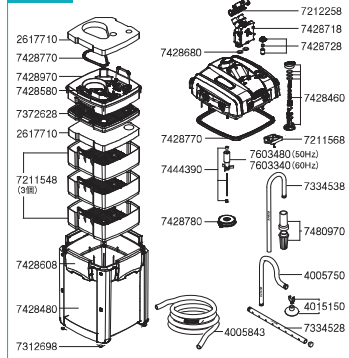

外部式フィルター

プロフェッショナル 4 シリーズ /
プロフェッショナル 3 2080

抜群のろ過効率が特徴である信頼の機種がラインナップ。

製品仕様
[淡水・海水両用]

適合水槽	プロフェッショナル4 2271	プロフェッショナル4 2273	プロフェッショナル4 2275	プロフェッショナル3 2080
ろ過能力	60~75cm (約57~114L)	75~90cm (約114~157L)	90~120cm (約157~240L)	90cm以上 (157L以上)
ポンプ性能	50Hz 1,000L/h (理論値) 60Hz 1,150L/h (理論値)	50Hz 1,150L/h (理論値) 60Hz 1,250L/h (理論値)	50Hz 1,150L/h (理論値) 60Hz 1,250L/h (理論値)	1,950L/h (理論値)
最大揚程	50Hz 1.2m 60Hz 1.7m	50Hz 1.45m 60Hz 2.0m	50Hz 1.45m 60Hz 2.0m	2.35m
定格電圧	AC100V *	AC100V *	AC100V *	AC100V *
定格消費電力	50Hz 10W 60Hz 15W	50Hz 12W 60Hz 18W	50Hz 12W 60Hz 18W	25W
本体寸法 (幅×奥行×高さ)	244×238×358mm	244×238×398mm	244×238×453mm	330×330×567mm
ホース径	吸水 16/22mm 排水 16/22mm	吸水 16/22mm 排水 16/22mm	吸水 16/22mm 排水 16/22mm	吸水 16/22mm 排水 16/22mm
ろ過槽容量	約6.1L	約7.4L	約9.2L	約25.0L
ろ材容量	約3.0L (ろ材コンテナ1.5L×2個)+ 約0.5L (プレフィルターコンテナ)	約4.5L (ろ材コンテナ1.5L×3個)+ 約0.5L (プレフィルターコンテナ)	約6.0L (ろ材コンテナ1.5L×4個)+ 約0.5L (プレフィルターコンテナ)	約12.0L (ろ材コンテナ4.0L×3個)+ 約1.5L (プレフィルターコンテナ)
付属フィルターパッド ※1	◎×1 ◎×1	◎×1 ◎×1	◎×1 ◎×1	◎×1 ◎×1
サブトラットフロ	○	○	○	-
メックフロ	○	○	○	-
パイオメック	-	-	-	-
イーハイムコード	50Hz 2271300 60Hz 2271420	2273300 2273420	2275300 2275420	2080291 2080411
JANコード	50Hz 4011708 225004 60Hz 4011708 225011	4011708 225059 4011708 225066	4011708 225158 4011708 225172	4011708 999530 4011708 999547
価格 (本体価格)	オープン	オープン	オープン	オープン

プロフェッショナル4シリーズの主な特徴

8の便利な機能

機能 ① 「エクステンダーノブ」搭載

機能 ② ホースアダプター

吸水口、排水口が1つずつあります。モーターヘッドか呼び水レバーを使用して、フィルターケース内の呼び水が簡単に入ります。

機能 ③ 呼び水レバー

モーターヘッドをしっかりと固定します。大きなクリップのため、取り外しも簡単です。

機能 ④ EZクリップ

機能 ⑤ プレフィルターコンテナ

プレフィルターコンテナで、飼育水の粗いゴミをこし取ります。プレフィルターをこまめに洗浄することで、他のろ材の補給を行う頻度を軽減できます。

機能 ⑥ 吸水受け入れ孔

吸水口からフィルターケース内に漏れた「汚れた飼育水」は、吸水受け入れ孔からプレフィルターコンテナ底に落ち込み、粗目フィルターパッドを下から上へと通過します。

機能 ⑦ 取水サポート部

プレフィルター用粗目フィルターパッドを通過し、粗いゴミをこし取られた飼育水は、取水サポート部を通過してフィルターケース最下部へと導かれます。