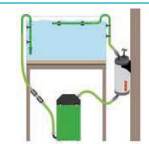

外部式フィルター接続例