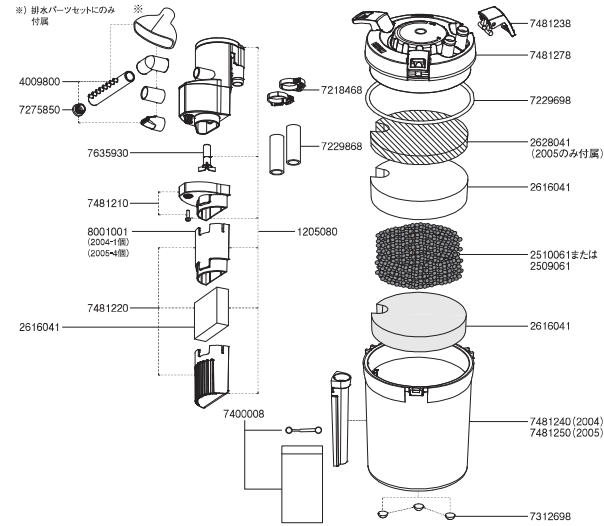

■分解図 / 部品リスト

2004 / 2005

※ 別売パーツセットのみ
付属

モーターヘッド部	7635930	インベラー	7481238
	7481210	ポンプカバー(ネジ付き)	7481278
	8001001	ストレーナーエクステンション	
	7481220	ストレーナーセット	
	1205080	モーターアッセンブリ	
フィルターケース部	7481238	クリップ(3個入り)	7229698
	7481278	フィルターヘッド	
	7229698	フィルターケースOリング	
	7481240	フィルターケース(2004用)	2628041
	7481250	フィルターケース(2005用)	(2005のみ付属)
	7312698	クッションパター(4個入り)	2616041
	7218468	ホースストラップ(4個入り)	
	7229688	シリコンホース(25cm 2本入り)	
	7275850	止水栓(2個入り)	
	4009800	排水パーツセット	
吸水排水部	2616041	フィルターパッドセット	
	2628041	活性炭フィルターパッド	
ネットボックス	7400008	ネットバッグ(止メ具付き)	

アクアコンパクトの
設置方法を
動画で紹介!!

<https://youtu.be/GAHJ6Wf84eo>

製品仕様 【淡水・海水両用】

	2004	2005
適合水槽	45cm(約45L以下)	45cm(約50L以下)
ポンプ性能 (可変式)	50Hz	60~300L/h(理論値)
	60Hz	60~360L/h(理論値)
最大揚程	50Hz	0.4m
	60Hz	0.6m
定格電圧	AC100V	AC100V
消費電力	50Hz	5W
	60Hz	4W
本体寸法 フィルターケース部 (直径×高さ)	約128×191mm	約128×241mm
付属ストレーナー エクステンション数	1個	4個
本体寸法 ポンプ・ストレーナー部 (直径×高さ)	(ストレーナーエクステンション不使用) 約52×168mm (ストレーナーエクステンション1個使用) 約52×210mm (ストレーナーエクステンション2個使用) 約52×252mm (ストレーナーエクステンション3個使用) 約52×294mm (ストレーナーエクステンション4個使用) 約52×336mm	(ストレーナーエクステンション不使用) 約52×168mm (ストレーナーエクステンション1個使用) 約52×210mm (ストレーナーエクステンション2個使用) 約52×252mm (ストレーナーエクステンション3個使用) 約52×294mm (ストレーナーエクステンション4個使用) 約52×336mm
ホース径	12/16mm	12/16mm
ろ過槽容量	約1.0L	約1.5L
ろ過材の量	約0.8L	約1.3L
付属フィルターパッド ※1	×1 ◎×1	◎×1 ×1 ◎×1
ストレーナー用スポンジフィルター	1個	1個
サブストラット	○	○
イーハイムコード	2004330	2005330
JANコード	4011708 008386	4011708 008393
価格(本体価格)	オープン	オープン

※1) 50Hz, 60Hz共通の製品です。
※2) ポンプ性能とは、モーター部分を単独運転させたときの理論上の最大流量を示します。使用環境により実際の流量とは異なります。
※3) 適合水槽は、実際の使用環境を想定した目安として設定しています。