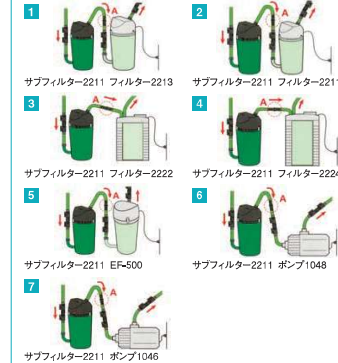

エーハイム サブフィルターのセット例

エーハイム サブフィルター-2211の例