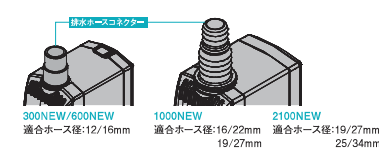

300NEW/600NEW 適合ホース径: 12/16mm
1000NEW 適合ホース径: 16/22mm
2100NEW 適合ホース径: 19/27mm、25/34mm

パワーコントロールを
回すことにより、
流量を調整することができます。