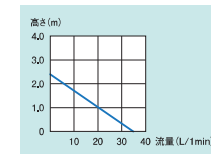

性能曲線グラフ

※1) 性能曲線はあくまでも
最大流量での目安です。