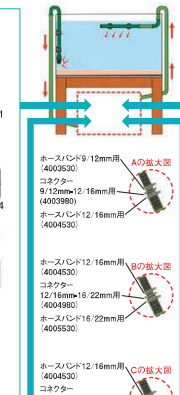

エーハイム サブフィルターのセット例

エーハイム サブフィルター-2211の例