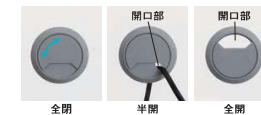

水槽

水槽セット / レプタイルケージ

エーハイムフィルターに最適なラインナップ。魚を主役に見

せる枠なしオールガラス設計。

エーハイム アクアコンパクト水槽セット

セット内容	2004 水槽セット	2005 水槽セット
外部式フィルター		
ガラスフタ	[エーハイムコード] 8001025	[エーハイムコード] 8001026

※写真は2005です。2004は組立パッドが4枚、活性炭パッドは付属しません。

製品仕様	アクアコンパクト 2004 水槽セット	アクアコンパクト 2005 水槽セット
サイズ(外寸 幅×奥行×高さ)	300×300×260mm	450×300×300mm
容量	約21.4L	約37.6L
ガラス厚	約5mm	約5mm
重量	水槽単体:約5kg 満水時:約27kg	水槽単体:約7kg 満水時:約45kg
付属品	・ガラスフタ×1枚(フィルター設置用カット、給餌用の穴あり) ・グラスフック×4個 ・マット×1枚 ・フィルター(エーハイムアクアコンパクト 2004専用パッド付きセット)	・ガラスフタ×2枚(フィルター設置用カット、給餌用の穴あり) ・グラスフック×6個 ・マット×1枚 ・フィルター(エーハイムアクアコンパクト 2005専用パッド付きセット)
エーハイムコード	8001019	8001020
JANコード	4971664 205727	4971664 205734
価格(本体価格)	オープン	オープン

エーハイム クラシック水槽セット

セット内容	2211 水槽セット	2213 水槽セット
外部式フィルター		
ガラスフタ	[エーハイムコード] 8001027	[エーハイムコード] 1000699

※写真は2211です。2213は4材固定量の代わりに5材コンテナが付属しています。

製品仕様	クラシック 2211 水槽セット	クラシック 2213 水槽セット
サイズ(外寸 幅×奥行×高さ)	450×300×300mm	600×300×360mm
容量	約37.6L	約59L
ガラス厚	約5mm	約6mm
重量	水槽単体:約7kg 満水時:約45kg	水槽単体:約10kg 満水時:約69kg
付属品	・ガラスフタ×2枚(フィルター設置用カット、給餌用の穴あり) ・グラスフック×6個 ・マット×1枚 ・フィルター(エーハイムクラシック 2211専用パッド付きセット)	・ガラスフタ×2枚(フィルター設置用カット) ・グラスフック×6個 ・マット×1枚 ・フィルター(エーハイムクラシック 2213専用パッド付きセット)
エーハイムコード	8001021	2213108
JANコード	4971664 205741	4011708 999653
価格(本体価格)	オープン	オープン

エーハイム レプタイルケージ

製品仕様	RC-6045	RC-9045
ケージサイズ(外寸 幅×奥行×高さ)	600×450×450mm	900×450×500mm
ガラスの厚み	5mm	6mm
重量	約20.5kg	約35.0kg
最大水深	65mm	135mm
ガラスドア	2枚	2枚
ケーブルブッシング	後面右1ヶ所	後面2ヶ所
天面ライト取り付けネジ穴	左・右2ヶ所	左・中・右3ヶ所
ライト、保温球取り付け金具	2組	3組
下敷きマット	1枚	1枚
スライド錠	1組	1組
エーハイムコード	470607	470906
JANコード	4010251 120460	4010251 120477
価格(本体価格)	オープン	オープン

交換用ガラスドア	サイズ	RC-6045	RC-9045
枚数		348×305mm	453×324mm
エーハイムコード		1枚	1枚
価格(本体価格)		504013	504012
		4,230円	4,600円

レプタイルケージシリーズの主な特徴

4つのポイント

ポイント 1
前面通気孔 / 天面通気孔
(アルミニウムメッシュ)