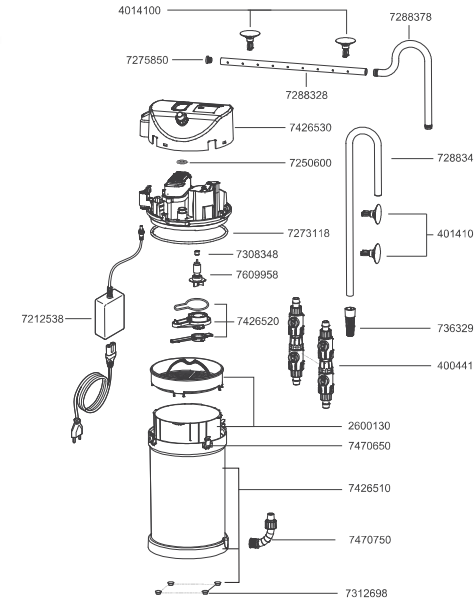

■ 分解図 / 部品リスト

モーターヘッド部	7426530 モーターヘッドカバー 7250600 モーター部のリング(2個入り) 7273118 フィルターケースのリング 7308348 フッシングラバー(2個入り) 7609958 インペラーユニット 7426520 インペラーケースカバー(パッキン付) 7212538 電源アダプター(電源プラグなし)
フィルターケース部	2600130 ろ材コンテナ 7426510 フィルターケース 7470650 フック(4個入り) 7470750 吸水口 7312698 クッションラバー(4個入り)
ろ材部	4004840 ホース(黒)(1mにつき) 4004849 ホース(黒)(3m) 4014100 クリップ付吸着蓋(2個入り) 7275850 止水栓(2個入り) 7288378 オーバーフローパイプ(黒) 7288328 シャワーパイプ(黒) 7288348 吸水パイプ(黒) 7363298 ストレーナー(黒) 4004412 ダブルタップ
吸水排水部	7212538 電源アダプター 7308348 インペラーユニット 7609958 インペラーユニット 7426520 インペラーケースカバー 2600130 ろ材コンテナ 7470650 フィルターケース 7426510 フィルターケース 7470750 吸水口 7312698 クッションラバー
フィルターパッド部	2628131 活性炭フィルターパッド (2213ろ材コンテナ付用) 2616138 細目フィルターパッド (2213ろ材コンテナ付用) 2616132 粗目フィルターパッド (2213ろ材コンテナ付用)