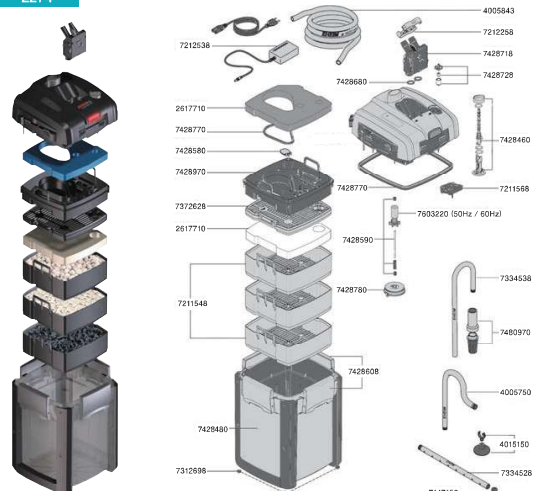

■ 分解図 / 部品リスト

2274