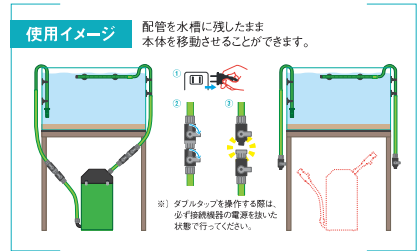

アクセサリ

ホース(黒) / パイプ(黒) / ダブルタップ / 底面フィルター

シックなグレーカラーのホース・パイプ各種、取り扱い始めました。
プロフェッショナル4やクラシック グレーカラーの交換用だけでなく、水槽の雰囲気を変えたいときにも。

エーハイム ホース 3m巻(黒)

エーハイムフィルター専用のホースです。

- ① Φ9/12mm
  オープン価格
  [エーハイムコード]4003843
  [JANコード]4971664 214415
- ② Φ12/16mm
  オープン価格
  [エーハイムコード]4004849
  [JANコード]4971664 214422
- ③ Φ16/22mm
  オープン価格
  [エーハイムコード]4005843
  [JANコード]4011708 402122

エーハイム シャワーパイプ(黒)

水槽内に均一な水流を作り出します。

- ① Φ9/12mm用
  860円(＋税)
  [エーハイムコード]7288938
  [JANコード]4011708 016466
- ② Φ12/16mm用(2213他用)
  1,370円(＋税)
  [エーハイムコード]7288328
  [JANコード]4011708 009581
- ③ Φ12/16mm用(2215/2217他用)
  1,370円(＋税)
  [エーハイムコード]7288418
  [JANコード]4011708 009628
- ④ Φ16/22mm用
  1,370円(＋税)
  [エーハイムコード]7334528
  [JANコード]4011708 735329

エーハイム ストレーナー(黒)

吸水パイプに接続。
生体や大きなゴミの吸い込みを防ぎます。

- ① Φ12/16mm用(2213他用)
  1,020円(＋税)
  [エーハイムコード]7363298
  [JANコード]4011708 009574
- ② Φ12/16mm用(2215他用)、
  Φ16/22mm用(2217他用)
  1,370円(＋税)
  [エーハイムコード]7480970
  [JANコード]4011708 743355

エーハイム オーバーフローパイプ(黒)

排水側、水槽のフチをまたぐ配管に便利です。

- ① Φ9/12mm用
  2,260円(＋税)
  [エーハイムコード]7288938
  [JANコード]4011708 016480
- ② Φ12/16mm用
  2,620円(＋税)
  [エーハイムコード]7288378
  [JANコード]4011708 009550
- ③ Φ16/22mm用
  3,280円(＋税)
  [エーハイムコード]4005750
  [JANコード]4011708 402115

エーハイム 吸水パイプ(黒)

吸水側、水槽のフチをまたぐ
配管に便利です。

- ① Φ12/16mm用
  1,370円(＋税)
  [エーハイムコード]7288348
  [JANコード]4011708 009567
- ② Φ12/16mm用(ショートタイプ)
  1,370円(＋税)
  [エーハイムコード]7288948
  [JANコード]4011708 016473
- ③ Φ16/22mm用
  1,710円(＋税)
  [エーハイムコード]7334538
  [JANコード]4011708 735312

2019年、エーハイムは
創立70周年を迎えました。

2019年、創立70周年の
記念モデルとして、
クラシックシリーズの
グレーカラーを発売しました。
クラシック グレーカラー

EHEIM

エーハイム ダブルタップ

メンテナンスの際、ホースやパイプなどの
配管を残したまま本体を
切り離すことができる止水栓です。