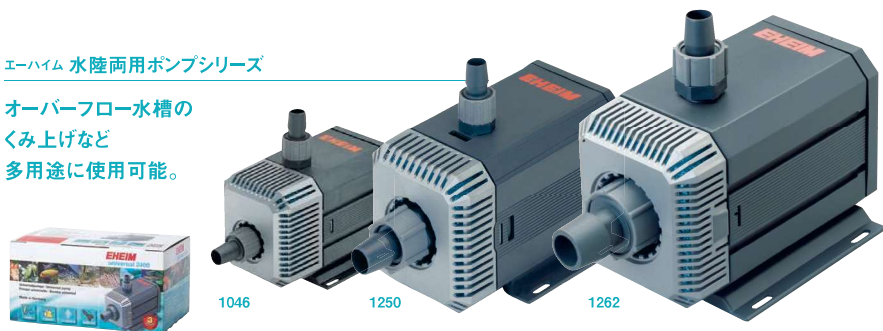

ポンプ

水陸両用ポンプシリーズ

水中式フィルター

アクア

エーハイム 水陸両用ポンプシリーズ

オーバーフロー水槽の
くみ上げなど
多用途に使用可能。

製品仕様	1046	1048	1250	1260	1262
適用	淡水・海水両用	淡水・海水両用	淡水・海水両用	淡水・海水両用	淡水・海水両用
ポンプ性能	300L/h(理論値)	600L/h(理論値)	1,200L/h(理論値)	2,400L/h(理論値)	3,400L/h(理論値)
最大揚程	1.2m	1.5m	2.0m	3.7m	3.6m
定格電圧	AC100V*	AC100V*	AC100V*	AC100V*	AC100V*
定格消費電力	5W	10W	28W	65W	71W
本体寸法(幅×奥行×高さ) ※突起部含む	75×146×103mm	75×147×115mm	96×178×121mm	116×218×171mm	116×218×171mm
ホース径	吸水	12/16mm	12/16mm	16/22mm	25/34mm
	排水	9/12mm		12/16mm	16/22mm
付属品	・モーター固定用キスコム ・フック	・モーター固定用キスコム ・フック	フィルターハンガーセット	キャリーハンドル	キャリーハンドル
エーハイムコード	50Hz	1046289	1048289	1250289	1260280
	60Hz	1046329	1048329	1250329	1260320
JANコード	50Hz	4011708 102992	4011708 103227	4011708 120712	4011708 121634
	60Hz	4011708 103012	4011708 103258	4011708 120736	4011708 121658
価格(本体価格)	オープン	オープン	オープン	オープン	オープン