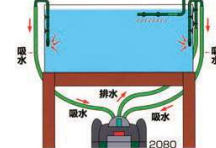

プロフェッショナル3 2080の機能

機能 ① 2ヶ所の吸水パイプ

ふたつの吸水口から大型水槽の左右にパイプをセオでささげ、効率の良い水流がつけれます。

機能 ② 流量インジケーター

わかりやすい表示で水槽への排水の状況が一目で確認できます。流量の低下を目安に、ろ材のゴミ詰まりの程度もわかります。

機能 ③ 移動用キャスター

本体底部の前後に装備され、本体を斜めにするこで前後後退が軽々とできます。

使いやすさを第一に考え、拡張性も多彩。