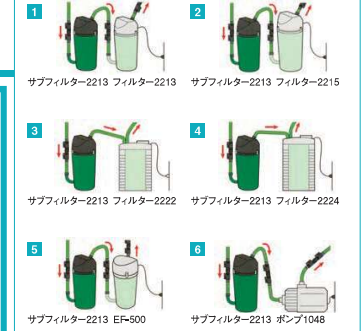

エーハイム サブフィルター-2213の例