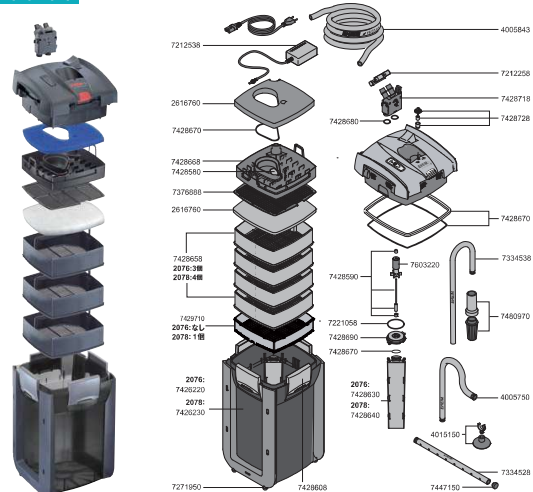

外部式フィルター® プロフェッショナル5^e シリーズ

～知能と機能の両立～
Wi-Fiネットワークに接続して端末から操作が可能に。シーンに

合わせて4つのモードを選択。

製品仕様
[淡水・海水両用]

適合水槽	プロフェッショナル5^e 2274	プロフェッショナル5^e 2076	プロフェッショナル5^e 2078
ポンプ性能	1,500L/h (理論値)	1,700L/h (理論値)	1,850L/h (理論値)
最大揚程	2.2m	2.4m	2.6m
定格電圧	AC100V	AC100V	AC100V
定格消費電力	10～35W	10～35W	10～35W
本体寸法 (幅×奥行×高さ)	約244×238×398mm	約264×264×474mm	約264×264×534mm
ホース径	16/22mm	16/22mm	16/22mm
ろ過槽容量	約7.4L	約12.5L	約14.5L
ろ材容量	約4.5L (ろ材コンテナ1.5L×3個)+ 約0.5L (プレフィルターコンテナ)	約6.0L (ろ材コンテナ2.0L×3個)+ 約0.6L (プレフィルターコンテナ)	約8.0L (ろ材コンテナ2.0L×4個)+ 約1.2L (下部ろ材コンテナ)+ 約0.6L (プレフィルターコンテナ)
付属フィルターパッド ※1	◎×1 ◎×1	×1 ◎×1	◎×1 ◎×1
サブストラットプロ	○	○	○
メックプロ	○	○	○
パイオメック	○	○	○
イーハイムコード	2274330	2076330	2078330
JANコード	4011708 225127	4011708 012789	4011708 012796
価格 (本体価格)	オープン	オープン	オープン

※1 50Hz、60Hz共通の製品です。
※2 ポンプ性能とは、モーター部分を単独運転させたときの理論上の最大流量を示します。使用環境により実際の流量とは異なります。
※3 適合水槽は、実際の使用環境を想定した目安として設定しています。

プロフェッショナル5^eシリーズの主な特徴

【シーンに合わせて4つのモードを選択】

端末で様々な操作や設定ができます。

モード ① コンスタントフロー

好きな流量に設定可能なモードです。設定した流量をキープするよう自動制御します。

モード ② パイオ

昼間と夜間の流量が変更できるモードです。夜間は弱くするなど、生き物に合わせて設定できます。昼夜の期間は10分単位で設定できます。

モード ③ パルス

一定の間隔で流量の強/弱を交替できるモードです。パイオモードよりも短い間隔で設定でき、流量の強弱は10分単位で設定できます。

モード ④ マニュアル

コンスタントフローと違い、自動制御をしないモードです。自詰まりなどで流量が落ちてもそのまま稼働し続けます。

【様々な便利な機能】

機能 ① プレフィルターコンテナ

ろ材はコンテナに分けて入れることができ、プレフィルターコンテナを使用することによりメンテナンス性を高めています。

機能 ② 呼び水レバー

フィルターケースへの呼び水が簡単に行えます。(左:2076/2078、右:2274)

機能 ③ ホースアダプター

吸水・排水ホースを接続します。モーターヘッドからの差込が容易で、メンテナンス時に便利です。

機能 ④ エクステンダーノブ ※2274のみ

細目フィルターパッドが目詰まりして流量が低下した際、すぐにメンテナンスできない場合に流量を一時的に増加させることができます。

※2 マニュアルモード以外の各モードの最大流量は、ポンプ能力の最大値に基づいて自動制御機能が正常に動作するよう設定されており、最大流量値とは異なります。

■ 分解図 / 部品リスト

2274

2076/2078