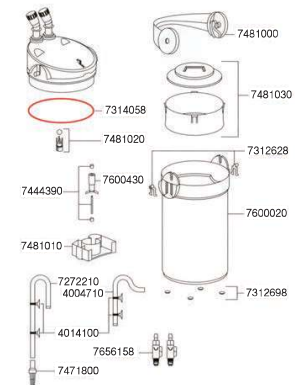

2236

7314058	フィルターケース部Oリング	7312628	マルチハンドル差込(2個入り)	4004710	オーバーフローパイプ
7444390	スピンドルラバー	7312698	クッションラバー(4個入り)	4014100	クリップ付き吸着盤(2個入り)
7481010	ポンプ室用カバー	7481000	マルチハンドル	7272210	吸水パイプ
7481020	ケース入りボール弁	7481030	ろ材コンテナ(コンテナ蓋付き)	7272310	ストレーナー(2232, 2234用)
7600420	インペラー 50/60Hz共通(2232, 2234用)	7600000	フィルターケース(マルチハンドル差込、クッションラバー付き)(S/2232用)	7471800	ストレーナー(2236用)
7600430	インペラー 50/60Hz共通(2236用)	7600010	フィルターケース(マルチハンドル差込、クッションラバー付き)(M/2234用)	7656158	開閉タップ(1個入り)
		7600020	フィルターケース(マルチハンドル差込、クッションラバー付き)(L/2236用)		

※1) 上記部品リストに記載されているもの他に、ワセリン1個、吸排水ホース1本が同梱されています。