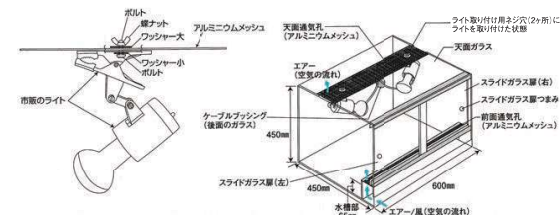

※ ライト、保温球などの取り付けは2個までです。3個の取り付けはできません。アルミニウムメッシュのライト、保温球などの合計取り付け重量は、2.0kgが最大です。
※ 保温器具を取り付ける際は、保温器具の発熱部とケージおよび照射面との間に十分な距離を取ってください。

外部式フィルター / サブフィルター / フィルターラッド / 照明 / 水質改善剤 / 自動給餌器 / 水槽