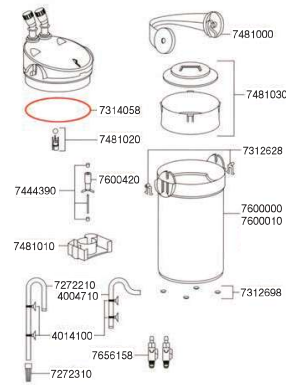

■分解図 / 部品リスト

2232 / 2234