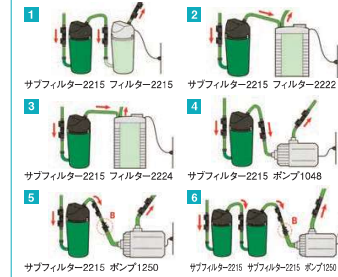

エーハイム サブフィルター-2215の例