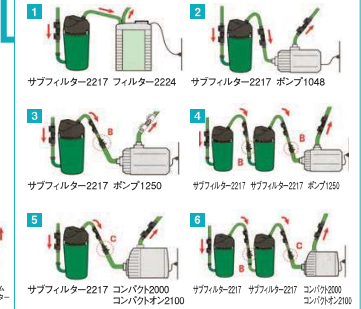

エーハイム サブフィルター-2217の例

禁止事項

左右に示された以外の接続で発生した事故等については、一切責任を負いません。また、下記の接続は特に危険なので絶対に行わないでください。

一般的な600mmの水槽台下に余裕をもって取ります。

外部式フィルター
サブフィルター
フィルターラウンド
ろ材
ポンプ
本体式フィルター
設置灯
ファンセリヤ
自動給餌器
水棲
DIVE
LCC
エーハイム