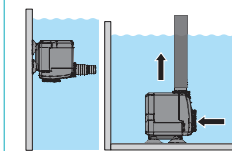

水中使用イメージ(コンパクトオン 300NEW~2100NEW)

底砂などが吸い込まれない場所に
取り付けてください。

注意: 設置する際、運転による振動や排出時の水の力によってポンプが水槽や岩石にぶつからないよう固定してください。

排水ホースコネクタにホースを接続する場合は、
それぞれの機種に適合したホースを使用してください。