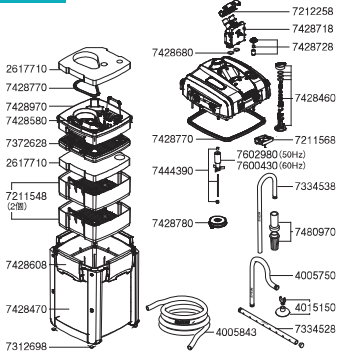

外部式フィルター

プロフェッショナル 4 シリーズ /
プロフェッショナル 3 2080

抜群のろ過効率が特徴である信頼の機種がラインナップ。

製品仕様
[淡水・海水両用]

適合水槽	プロフェッショナル4 2271	プロフェッショナル4 2273	プロフェッショナル4 2275	プロフェッショナル3 2080
ろ過能力	60~75cm (約57~114L)	75~90cm (約114~157L)	90~120cm (約157~240L)	90cm以上 (157L以上)
ポンプ性能	50Hz 1,000L/h (理論値) 60Hz 1,150L/h (理論値)	50Hz 1,150L/h (理論値) 60Hz 1,250L/h (理論値)	50Hz 1,150L/h (理論値) 60Hz 1,250L/h (理論値)	1,950L/h (理論値)
最大揚程	50Hz 1.2m 60Hz 1.7m	50Hz 1.45m 60Hz 2.0m	50Hz 1.45m 60Hz 2.0m	2.35m
定格電圧	AC100V *	AC100V *	AC100V *	AC100V *
定格消費電力	50Hz 10W 60Hz 15W	50Hz 12W 60Hz 18W	50Hz 12W 60Hz 18W	25W
本体寸法 (幅×奥行×高さ)	244×238×358mm	244×238×398mm	244×238×453mm	330×330×567mm
ホース径	吸水 16/22mm 排水 16/22mm	吸水 16/22mm 排水 16/22mm	吸水 16/22mm 排水 16/22mm	吸水 16/22mm 排水 16/22mm
ろ過槽容量	約6.1L	約7.4L	約9.2L	約25.0L
ろ材容量	約3.0L (ろ材コンテナ1.5L×2個)+ 約0.5L (プレフィルターコンテナ)	約4.5L (ろ材コンテナ1.5L×3個)+ 約0.5L (プレフィルターコンテナ)	約6.0L (ろ材コンテナ1.5L×4個)+ 約0.5L (プレフィルターコンテナ)	約12.0L (ろ材コンテナ4.0L×3個)+ 約1.5L (プレフィルターコンテナ)
付属フィルターパッド ※1	◎×1 ◎×1	◎×1 ◎×1	◎×1 ◎×1	◎×1 ◎×1
サブトラットフロ	○	○	○	-
メックフロ	○	○	○	-
パイオメック	-	-	-	-
イーハイムコード	50Hz 2271300 60Hz 2271420	2273300 2273420	2275300 2275420	2080291 2080411
JANコード	50Hz 4011708 225004 60Hz 4011708 225011	4011708 225059 4011708 225066	4011708 225158 4011708 225172	4011708 999530 4011708 999547
価格 (本体価格)	オープン	オープン	オープン	オープン

プロフェッショナル4シリーズの主な特徴

8の便利な機能

機能 ① 「エクステンダーノブ」搭載

機能 ② ホースアダプター

吸水口、排水口が1つずつあります。モーターヘッドか呼び水レバーを使用して、フィルターケース内の呼び水が簡単に入ります。

機能 ③ 呼び水レバー

モーターヘッドをしっかりと固定します。大きなクリップのため、取り外しも簡単です。

機能 ④ EZクリップ

機能 ⑤ プレフィルターコンテナ

プレフィルターコンテナで、飼育水の粗いゴミをこし取ります。プレフィルターをこまめに洗浄することで、他のろ材の補給を行う頻度を軽減できます。

機能 ⑥ 吸水受け入れ孔

吸水口からフィルターケース内に漏れた「汚れた飼育水」は、吸水受け入れ孔からプレフィルターコンテナ底に落ち込み、粗目フィルターパッドを下から上へと通過します。

機能 ⑦ 取水サポート部

プレフィルター用粗目フィルターパッドを通過し、粗いゴミをこし取られた飼育水は、取水サポート部を通過してフィルターケース最下部へと導かれます。