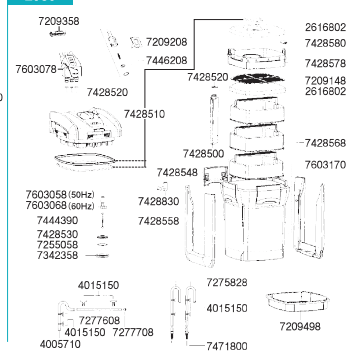

2080

7211568	モーターヘッド止水カバー	7255058	モーター部Oリング 2080用	7480970	ストレナー (黒)	7428970	プレフィルターコンテナ
7212258	ホースクランプ	7342358	下部カバー 2080用	4005710	オーバーフローパイプ 2080用	7428568	ろ材コンテナ 2080用 (1個)
7428680	ホースアダプター用Oリング	7428510	フィルタースクリューセット 2080用	4005940	ホース (1mにつき) 2080用	7209148	ろ材固定盤 2080用
7428718	ホースアダプター	7428520	トリプルタップ用Oリング	7275828	吸水パイプ 2080用	7428548	EZクリップ 2080用
7428728	フロートセット	7428530	スピンドル受け 2080用	7277608	シャワーパイプ 2080用	7428500	パーティションパイプ (Oリング付) 2080用
7428460	エクステンダーセット	7603078	トリプルタップユニット 2080用	7471800	シャワーパイプ 2080用	7603170	フィルターケース 2080用
7428770	Oリングセット	7428830	排水エルボ 2080用	7277708	止水栓 (2輪入り)	7428558	フィルターケースカバー 2080用
7428780	ポンプカバー	7448208	フロントインジケーター 2080用	7211548	ろ材コンテナ (1個)	7428578	プレフィルターコンテナ 2080用
7444390	スピンドル/ラバー	7803058	インベラー 2080 (50Hz) 用	7372628	ろ材コンテナカバー	7209498	プレフィルター移動用トレイ
7602980	インベラー 2271 (50Hz) 用	7603068	インベラー 2080 (60Hz) 用	7312698	クッションラバー		
7600430	インベラー 2271 (60Hz) 用	4005750	オーバーフローパイプ (黒)	7428580	逆流防止弁	2617710	フィルターパッドセット 2271/2273/2275用
7603480	インベラー 2273/2275 (50Hz) 用	4005843	ホース (黒) (3M) 16/22mm	7428608	EZクリップ		
7603340	インベラー 2273/2275 (60Hz) 用	4015150	クリップ付き吸着盤 (2輪入り)	7428470	フィルターケース (付帯品付) 2271用	2616802	フィルターパッドセット 2080用
7209208	インジケーターカバー 2080用	7334538	吸水パイプ (黒)	7428480	フィルターケース (付帯品付) 2273用		
7209358	ホースフランジ 2080用	7334528	シャワーパイプ (黒)	7428490	フィルターケース (付帯品付) 2275用