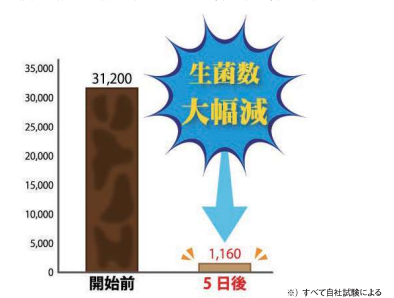

その3 病気を予防!

一定期間魚を飼育した水槽にリーフレックスUVを設置し、連続5日間循環。設置開始前と5日後の飼育水に含まれる生菌を培養し、菌数を比較。

設置イメージ

本製品は、循環ポンプまたは外部式フィルターの排水側に接続してください。

外部式フィルター接続例

水中ポンプ接続例

※1 壁面または水平で安定した台などにしっかり固定してください。
※2 植物等に設置する場合は、照射光が当たらないように、水槽の中央付近にバランスの取れた位置に設置してください。

リーフレックスUVの設置について動画でご紹介!

リーフレックスUVの組み立て方法をご紹介します!