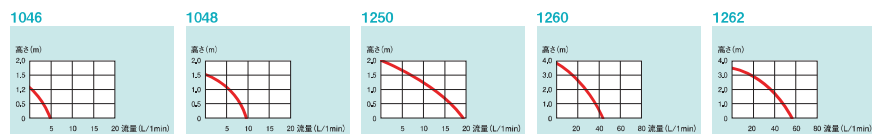

ポンプ

水陸両用ポンプシリーズ

水中式フィルター

アクア

エーハイム 水陸両用ポンプシリーズ

オーバーフロー水槽の
くみ上げなど
多用途に使用可能。

製品仕様	1046	1048	1250	1260	1262
適用	淡水・海水両用	淡水・海水両用	淡水・海水両用	淡水・海水両用	淡水・海水両用
ポンプ性能	300L/h(理論値)	600L/h(理論値)	1,200L/h(理論値)	2,400L/h(理論値)	3,400L/h(理論値)
最大揚程	1.2m	1.5m	2.0m	3.7m	3.6m
定格電圧	AC100V*	AC100V*	AC100V*	AC100V*	AC100V*
定格消費電力	5W	10W	28W	65W	71W
本体寸法(幅×奥行×高さ) ※突起部含む	75×146×103mm	75×147×115mm	96×178×121mm	116×218×171mm	116×218×171mm
ホース径	吸水	12/16mm	12/16mm	16/22mm	25/34mm
	排水	9/12mm		12/16mm	16/22mm
付属品	・モーター固定用キスコム ・フック	・モーター固定用キスコム ・フック	フィルターハンガーセット	キャリーハンドル	キャリーハンドル
エーハイムコード	50Hz	1046289	1048289	1250289	1260280
	60Hz	1046329	1048329	1250329	1260320
JANコード	50Hz	4011708 102992	4011708 103227	4011708 120712	4011708 121634
	60Hz	4011708 103012	4011708 103258	4011708 120736	4011708 121658
価格(本体価格)	オープン	オープン	オープン	オープン	オープン

性能曲線グラフ

エーハイム アクア

水槽のコーナー部分にピッタリとおさまる、
コンパクトな水中式フィルターです。

製品仕様

	60	160	
適用	淡水・海水両用	淡水・海水両用	
ポンプ性能 (可変式)	50Hz	160~300L/h(理論値)	210~440L/h(理論値)
	60Hz	170~350L/h(理論値)	240~480L/h(理論値)
最大揚程	50Hz	0.3m	0.4m
	60Hz	0.4m	0.5m
定格電圧	AC100V		
定格消費電力	50Hz	4.5W	4.7W
	60Hz	3.5W	4.2W
本体寸法(幅×奥行×高さ)	66×66×168mm	66×66×209mm	
ろ過容量	約160ml	約240ml	
付属品	ディフューザー、キスコム×4、ろ材(スポンジフィルター×2)、活性炭(アクティブ)	ディフューザー、キスコム×4、ろ材(スポンジフィルター×3)、活性炭(アクティブ)	
適合水槽(目安)	45cm(約45L)水槽以下	60cm(約60L)水槽以下	
エーハイムコード	2206330	2207330	
JANコード	4011708 008447	4011708 008454	
価格(本体価格)	オープン	オープン	

※) ポンプ性能とは、モーター部分を単独運転させたときの理論上の最大流量を示します。使用環境により実際の流量とは異なります。
※) 適合水槽は、実際の使用環境を想定し目安として設定しています。

アクアの主な特徴

3つのポイント

ポイント 1 レバーで流量調整が可能
排水口下部のレバーで流量を調整できます。

ポイント 2 酸素供給できる
ディフューザー付き

効率的に酸素を供給できるディフューザーが付いています。また別売の排水パーツセット(4009800)でシャワーパイプ等の接続も可能です。

ポイント 3 スポンジフィルターと活性炭で
水をしっかりとろ過!

エーハイム アクティブ

吸着ろ過
水にごりやにおいの除去に
効果的。吸着能力の高い、
高機能の活性炭です。