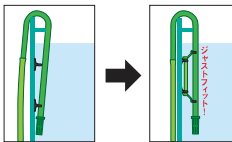

アクセサリ

ホース / シリコンホース / アーム / ホースバンド /
ホースケーシング / エルボーコネクター /
コネクター / T-ジョイント

EHEIM

エーハイム ホース (3m巻)

エーハイムフィルター専用のホースです。

- ① Φ9/12mm (※1)
  オープン価格
  [エーハイムコード] 4003949
  [JANコード] 4903601 719482
- ② Φ12/16mm (※1)
  オープン価格
  [エーハイムコード] 4004949
  [JANコード] 4903601 719479
- ③ Φ16/22mm (※1)
  オープン価格
  [エーハイムコード] 4005949
  [JANコード] 4903601 719486

使用イメージ

固い場合は40~50℃程度のお湯につけることで柔らかくなり、作業しやすくなります。

※1 ヤケ丹にご注意ください。

エーハイム アーム

吸水パイプをガラス面にジャストフィットさせます。

- 1,200円 (+税)
  [エーハイムコード] 4004560
  [JANコード] 4011708 400418

使用イメージ

フチが40mm以上ある水槽には使用できない場合があります。

アームを動画でご紹介!!

<https://youtu.be/ZvbXLc1nGs>