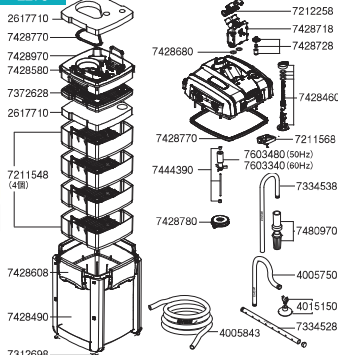

外部式フィルター

プロフェッショナル 4 シリーズ /
プロフェッショナル 3 2080

抜群のろ過効率が特徴である信頼の機種がラインナップ。

製品仕様
[淡水・海水両用]

適合水槽	プロフェッショナル4 2271	プロフェッショナル4 2273	プロフェッショナル4 2275	プロフェッショナル3 2080
ろ過能力	60~75cm (約57~114L)	75~90cm (約114~157L)	90~120cm (約157~240L)	90cm以上 (157L以上)
ポンプ性能	50Hz 1,000L/h (理論値) 60Hz 1,150L/h (理論値)	50Hz 1,150L/h (理論値) 60Hz 1,250L/h (理論値)	50Hz 1,150L/h (理論値) 60Hz 1,250L/h (理論値)	1,950L/h (理論値)
最大揚程	50Hz 1.2m 60Hz 1.7m	50Hz 1.45m 60Hz 2.0m	50Hz 1.45m 60Hz 2.0m	2.35m
定格電圧	AC100V *	AC100V *	AC100V *	AC100V *
定格消費電力	50Hz 10W 60Hz 15W	50Hz 12W 60Hz 18W	50Hz 12W 60Hz 18W	25W
本体寸法 (幅×奥行×高さ)	244×238×358mm	244×238×398mm	244×238×453mm	330×330×567mm
ホース径	吸水 16/22mm 排水 16/22mm	吸水 16/22mm 排水 16/22mm	吸水 16/22mm 排水 16/22mm	吸水 16/22mm 排水 16/22mm
ろ過槽容量	約6.1L	約7.4L	約9.2L	約25.0L
ろ材容量	約3.0L (ろ材コンテナ1.5L×2個)+ 約0.5L (プレフィルターコンテナ)	約4.5L (ろ材コンテナ1.5L×3個)+ 約0.5L (プレフィルターコンテナ)	約6.0L (ろ材コンテナ1.5L×4個)+ 約0.5L (プレフィルターコンテナ)	約12.0L (ろ材コンテナ4.0L×3個)+ 約1.5L (プレフィルターコンテナ)
付属フィルターパッド ※1	◎×1 ◎×1	◎×1 ◎×1	◎×1 ◎×1	◎×1 ◎×1
サブトラットフロ	○	○	○	-
メックフロ	○	○	○	-
パイオメック	-	-	-	-
イーハイムコード	50Hz 2271300 60Hz 2271420	2273300 2273420	2275300 2275420	2080291 2080411
JANコード	50Hz 4011708 225004 60Hz 4011708 225011	4011708 225059 4011708 225066	4011708 225158 4011708 225172	4011708 999530 4011708 999547
価格 (本体価格)	オープン	オープン	オープン	オープン

プロフェッショナル4シリーズの主な特徴

8の便利な機能

機能 ① 「エクステンダーノブ」搭載

機能 ② ホースアダプター

吸水口、排水口が1つずつあります。モーターヘッドか呼び水レバーを使用して、フィルターケース内の呼び水が簡単に入ります。

機能 ③ 呼び水レバー

モーターヘッドをしっかりと固定します。大きなクリップのため、取り外しも簡単です。

機能 ④ EZクリップ

機能 ⑤ プレフィルターコンテナ

プレフィルターコンテナで、飼育水の粗いゴミをこし取ります。プレフィルターをこまめに洗浄することで、他のろ材の補給を行う頻度を軽減できます。

機能 ⑥ 吸水受け入れ孔

吸水口からフィルターケース内に漏れた「汚れた飼育水」は、吸水受け入れ孔からプレフィルターコンテナ底に落ち込み、粗目フィルターパッドを下から上へと通過します。

機能 ⑦ 取水サポート部

プレフィルター用粗目フィルターパッドを通過し、粗いゴミをこし取られた飼育水は、取水サポート部を通過してフィルターケース最下部へと導かれます。