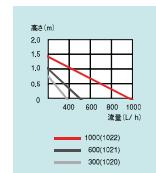

性能曲線グラフ

コンパクトオンNEWの
使用イメージや
実際の流速イメージを
動画でご紹介!!