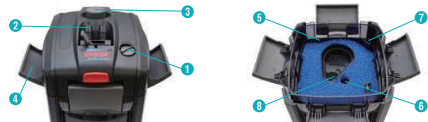

プロフェッショナル4シリーズの主な特徴

8の便利な機能

機能 ① 「エクステンダーノブ」搭載

機能 ② ホースアダプター

吸水口、排水口が1つずつあります。モーターヘッドか呼び水レバーを使用して、フィルターケース内の呼び水が簡単に入ります。

機能 ③ 呼び水レバー

モーターヘッドをしっかりと固定します。大きなクリップのため、取り外しも簡単です。

機能 ④ EZクリップ

機能 ⑤ プレフィルターコンテナ

プレフィルターコンテナで、飼育水の粗いゴミをこし取ります。プレフィルターをこまめに洗浄することで、他のろ材の補給を行う頻度を軽減できます。

機能 ⑥ 吸水受け入れ孔

吸水口からフィルターケース内に漏れた「汚れた飼育水」は、吸水受け入れ孔からプレフィルターコンテナ底に落ち込み、粗目フィルターパッドを下から上へと通過します。

機能 ⑦ 取水サポート部

プレフィルター用粗目フィルターパッドを通過し、粗いゴミをこし取られた飼育水は、取水サポート部を通過してフィルターケース最下部へと導かれます。

機能 ⑧ 逆流防止弁

ろ過が終わり、汚れた飼育水を一方通行でポンプ部に送り出せるよう、逆流防止弁が付いています。