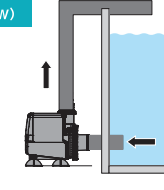

陸上使用イメージ(コンパクトオン 2100NEW)

本製品は自吸式ポンプではありません。
本体は必ず水槽水面より低い位置に
設置し、押し込み配管にしてスムーズに
吸水できるようにしてください。