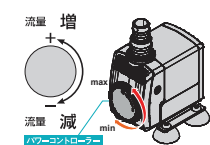

外部フィルター
サブフィルター
フィルターボックス
ろ材
ポンプ
本体式フィルター
設置灯
ファンセリヤ
自動循環制御装置
水槽
JUNE
JULY
AQUARIUM