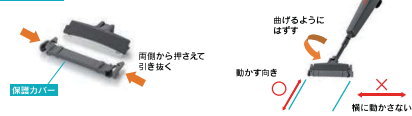

ポイント 1 らくらくお掃除

軽量の丈夫なグラスファイバーABS製の取っ手を採用!
刃幅が約8cmのブレードで広い面積のお掃除もお手軽に。

ポイント 2 長い愛用が可能

耐久性の高いステンレス刃を使用。また、別売りの替刃に
交換することで、機能性が高いまま長くご使用いただけます。

使用イメージ

刃面全体をガラス面に對して平行に当て、均等に力が加わるように動かしてください。
急な角度で使用したり、力を入れすぎないでください。