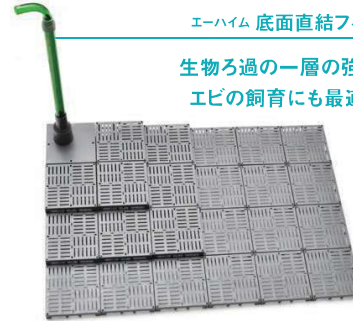

エーハイム 底面直結フィルター

生物ろ過の一層の強化に。
エビの飼育にも最適です。

吹上型、吸入型2種類の
使用方法ができます。
※ 電子制御機能のあるフィルター、ポンプに
使用する場合、誤作動の原因になるおそれ
があります。

底面プレート 91×91mm / 23枚
(75cm水槽相当分)

[別売]
底面プレートセット
(プレート用クリップ 12個、
底面プレート 6枚、側面カバー 10枚)
3,530円(＋税)
[エーハイムコード]3545000
[JANコード]4011708 350065