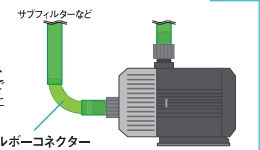

使用イメージ

配管をすっきりさせたい、限られたスペースの中で配管を組みたいときに便利です。

エルボーコネクター

エーハイム T-ジョイント

排水を分岐させたいときなどに使用します。

- ① Φ9/12mm用 (※1)
  680円 (+税)
  [エーハイムコード] 4003950
  [JANコード] 4011708 400265
- ② Φ12/16mm用 (※1)
  1,130円 (+税)
  [エーハイムコード] 4004950
  [JANコード] 4011708 400517
- ③ Φ16/22mm用 (※1)
  1,300円 (+税)
  [エーハイムコード] 4005950
  [JANコード] 4011708 400647