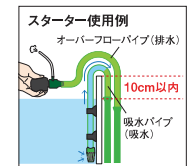

使用イメージ

呼び水を確実にするために、
水位は水槽上フチから10cm
以内。吸水パイプは水槽上フチ
にしっかりとかけてください。

スターターを動画で紹介!!

<https://youtu.be/cE2z7zov3Qs>