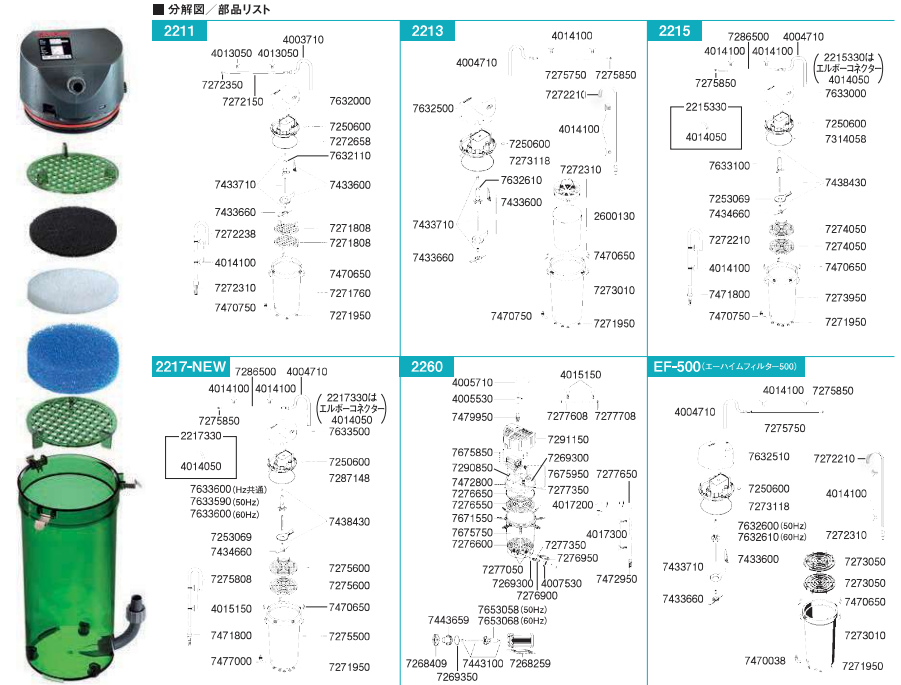

部品名	2211	2213	2215	2217-NEW	2260	EF-500	
モーター部	7272390, 7272150, 7433710, 7433660, 7272238, 4014100, 7272310, 7470750	4003710, 4013050, 7250600, 7272658, 7632210, 7433600, 7271808, 7271808, 7470650, 7271760, 7271950	4004710, 7275750, 7275850, 7272210, 4014100, 7260600, 7273118, 7272310, 7433660, 7433600, 2600130, 7470650, 7273010, 7271950	7285500, 4004710, 4014100, 4014100, 7275850, 7250600, 7314058, 7633100, 7438430	7285500, 4004710, 4014100, 4014100, 7275850, 7250600, 7287148, 7438430, 7253069, 7434660, 7275600, 7275600, 7470650, 7471800, 7275500, 7271950	4005710, 4005530, 7479950, 7291150, 7269300, 7675850, 7290850, 7472800, 7276950, 7277350, 7276550, 7671550, 7675750, 7276600, 7276900, 7277050, 7276950, 7269300, 4007530, 7472950, 7276900, 7443659, 7653058(60Hz), 7653058(50Hz), 7268409, 7443100, 7268259, 7269350	4004710, 7275750, 7632510, 7272210, 7250600, 4014100, 7273118, 7632600(50Hz), 7632610(60Hz), 7273050, 7273050, 7470650, 7273010
モーターヘッド部	7273118, 7273118, 7273118, 7273118, 7273118, 7273118, 7273118	7273118, 7273118, 7273118, 7273118, 7273118, 7273118, 7273118	7273118, 7273118, 7273118, 7273118, 7273118, 7273118, 7273118	7273118, 7273118, 7273118, 7273118, 7273118, 7273118, 7273118	7273118, 7273118, 7273118, 7273118, 7273118, 7273118, 7273118	7273118, 7273118, 7273118, 7273118, 7273118, 7273118, 7273118	
ろ材部	7273118, 7273118, 7273118, 7273118, 7273118, 7273118, 7273118	7273118, 7273118, 7273118, 7273118, 7273118, 7273118, 7273118	7273118, 7273118, 7273118, 7273118, 7273118, 7273118, 7273118	7273118, 7273118, 7273118, 7273118, 7273118, 7273118, 7273118	7273118, 7273118, 7273118, 7273118, 7273118, 7273118, 7273118	7273118, 7273118, 7273118, 7273118, 7273118, 7273118, 7273118	

※2211, 2217-NEWに関して、上記部品リストに記載されているものに、吸込ホース、排水ホース各1本、ダブルタップ/吸排水用各1個が同梱されています。
※2213, 2215, EF-500に関して、上記部品リストに記載されているものに、吸排水ホース1本、ダブルタップ/吸排水用各1個が同梱されています。
※2260に関して、上記部品リストに記載されているものに、吸込ホース、排水ホース各1本、ネットバッグ1個が同梱されています。