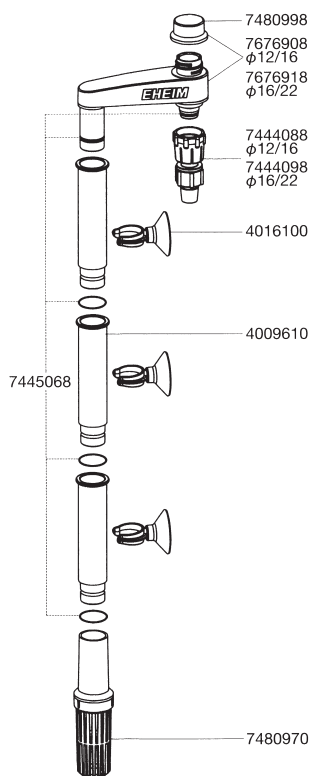

エーハイムインсталレーションセット1 (吸水) (4004300 (ホース径12/16mm)、4005300 (ホース径16/22mm))

エーハイムインсталレーションセット1 (吸水) 用パーツ

カミハタコード	エーハイムコード	品名
720534	4009610	プラグインチューブ (2個入: Oリング付) (4004300/4005300共通)
720552	4016100	クリップ付吸着盤 (2個入)
720825	7345988	ワセリン
720901	7444088	ホースカップリング12/16mmホース用 (4004300/4004310共通)
720902	7444098	ホースカップリング16/22mmホース用 (4005300/4005310共通)
720926	7445068	Oリングセット (ホースのプラグ接続用 大: 7個 小: 1個)
720973	7480970	吸水ストレーナー
720975	7480998	キャップ
721081	7676908	コネクター12/16mmホース用 (Oリング、キャップ付) (4004300/4004310共通)
721082	7676918	コネクター16/22mmホース用 (Oリング、キャップ付) (4005300/4005310共通)

エーハイムインсталレーションセット2 (排水) (4004310 (ホース径12/16mm)、4005310 (ホース径16/22mm))

エーハイムインсталレーションセット2 (排水) 用パーツ

カミハタコード	エーハイムコード	品名
720535	4009620	シャワープラグ (2個入: Oリング、止水栓付)
720536	4009630	エルボープラグ (Oリング付)
720552	4016100	クリップ付吸着盤 (2個入)
720800	7320258	止水栓 (1個入)
720825	7345988	ワセリン
720901	7444088	ホースカップリング12/16mmホース用 (4004300/4004310共通)
720902	7444098	ホースカップリング16/22mmホース用 (4005300/4005310共通)
720926	7445068	Oリングセット (ホースのプラグ接続用 大: 7個 小: 1個)
720975	7480998	キャップ
721081	7676908	コネクター12/16mmホース用 (Oリング、キャップ付) (4004300/4004310共通)
721082	7676918	コネクター16/22mmホース用 (Oリング、キャップ付) (4005300/4005310共通)