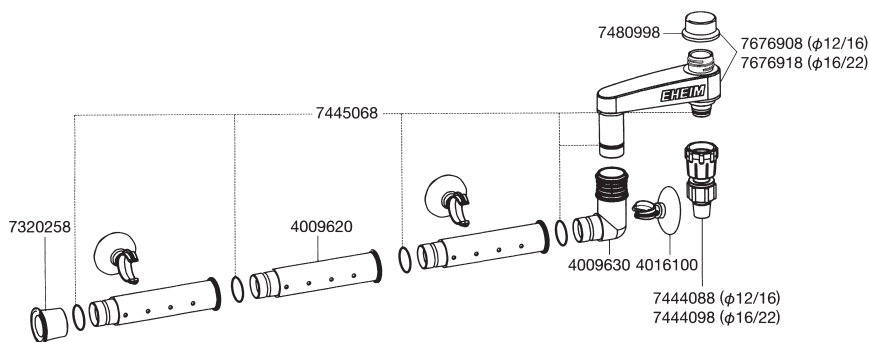

エーハイムインсталレーションセット1 (吸水) (4004300 (ホース径12/16mm)、4005300 (ホース径16/22mm))

エーハイムインсталレーションセット1 (吸水) 用パーツ

カミハタコード	エーハイムコード	品名
720534	4009610	プラグインチューブ (2個入: Oリング付) (4004300/4005300共通)
720552	4016100	クリップ付吸着盤 (2個入)
720825	7345988	ワセリン
720901	7444088	ホースカップリング12/16mmホース用 (4004300/4004310共通)
720902	7444098	ホースカップリング16/22mmホース用 (4005300/4005310共通)
720926	7445068	Oリングセット (ホースのプラグ接続用 大: 7個 小: 1個)
720973	7480970	吸水ストレーナー
720975	7480998	キャップ
721081	7676908	コネクター12/16mmホース用 (Oリング、キャップ付) (4004300/4004310共通)
721082	7676918	コネクター16/22mmホース用 (Oリング、キャップ付) (4005300/4005310共通)

エーハイムインсталレーションセット2 (排水) (4004310 (ホース径12/16mm)、4005310 (ホース径16/22mm))

エーハイムインсталレーションセット2 (排水) 用パーツ

カミハタコード	エーハイムコード	品名
720535	4009620	シャワープラグ (2個入: Oリング、止水栓付)
720536	4009630	エルボープラグ (Oリング付)
720552	4016100	クリップ付吸着盤 (2個入)
720800	7320258	止水栓 (1個入)
720825	7345988	ワセリン
720901	7444088	ホースカップリング12/16mmホース用 (4004300/4004310共通)
720902	7444098	ホースカップリング16/22mmホース用 (4005300/4005310共通)
720926	7445068	Oリングセット (ホースのプラグ接続用 大: 7個 小: 1個)
720975	7480998	キャップ
721081	7676908	コネクター12/16mmホース用 (Oリング、キャップ付) (4004300/4004310共通)
721082	7676918	コネクター16/22mmホース用 (Oリング、キャップ付) (4005300/4005310共通)